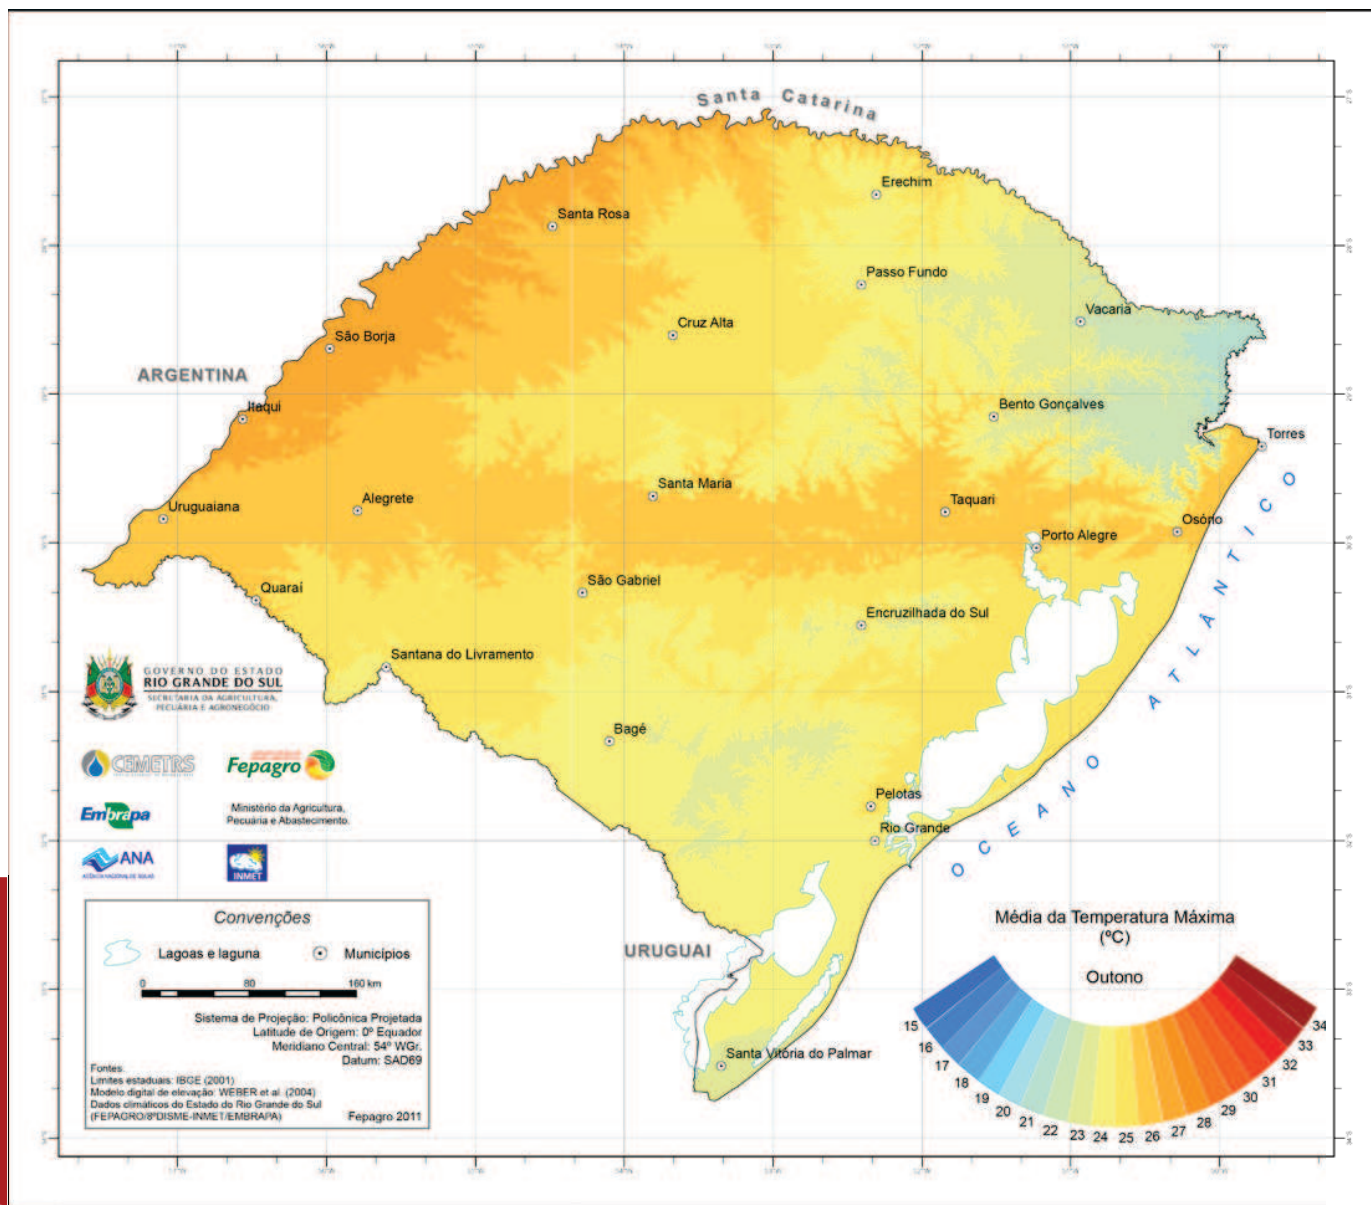

Atlas Climático do Rio Grande do Sul