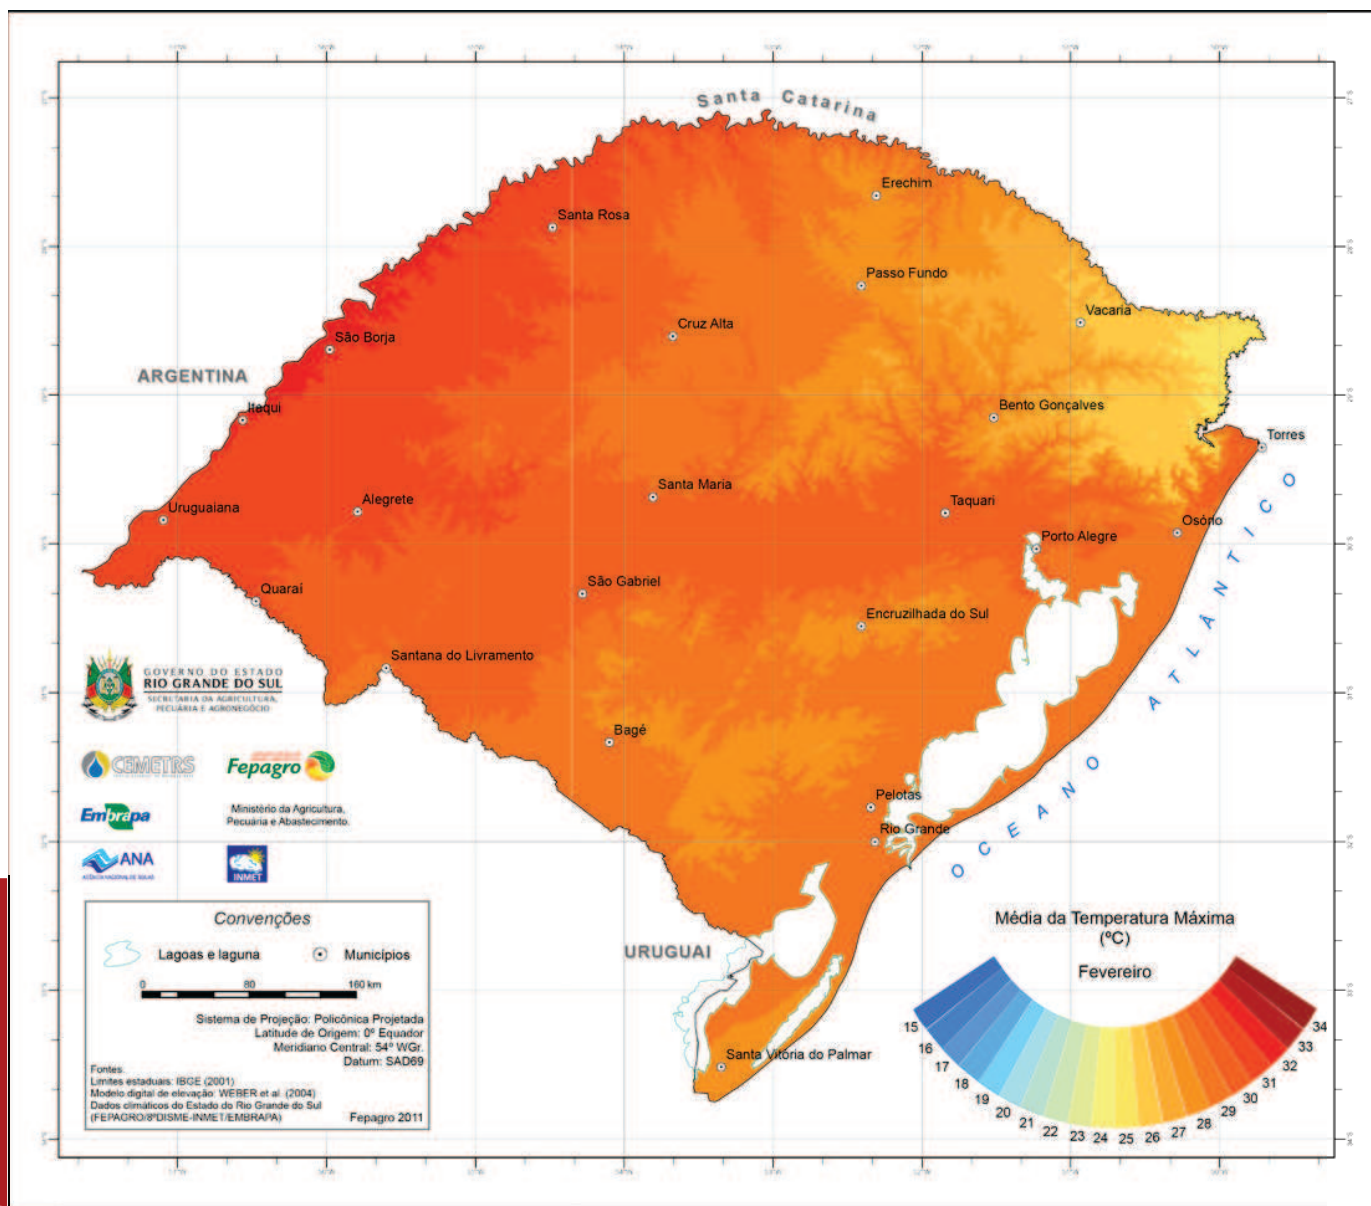

Atlas Climático do Rio Grande do Sul