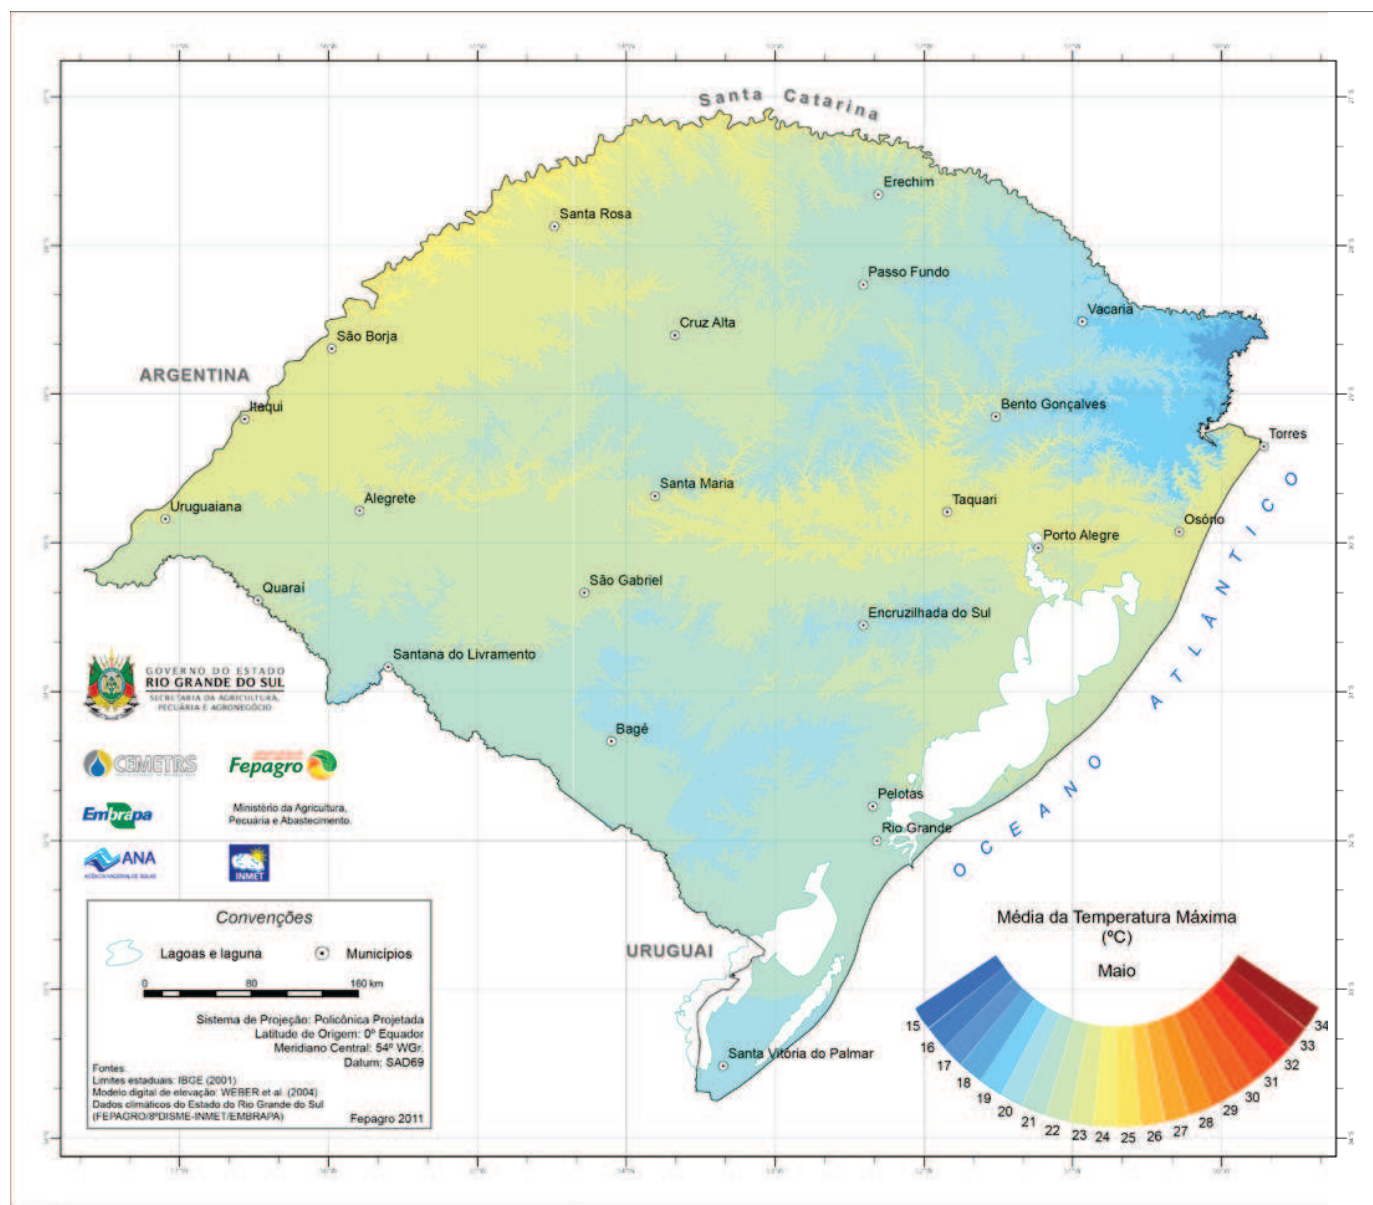

**MÉDIA DE TEMPERATURA
MÁXIMA**

MÉDIA DE TEMPERATURA MÁXIMA

Estação	Latitude	Longitude
Bagé	-31,3333	-54,1000
Bento Gonçalves	-29,1500	-51,5167
Bom Jesus	-28,6667	-50,4333
Cachoeirinha	-29,9500	-51,0000
Cambará do Sul	-29,0500	-50,1333
Caxias do Sul	-29,1419	-50,9867
Cruz Alta	-28,6031	-53,6728
Encruzilhada do Sul	-30,5528	-52,4067
Erechim	-27,6572	-52,3050
Farroupilha	-29,2022	-51,3350
Ibirubá	-28,6500	-53,1167
Iraí	-27,1833	-53,2333
Itaqui	-29,1678	-56,5644
Julio de Castilhos	-29,1761	-53,6886
Lagoa Vermelha	-28,2167	-51,5000
Osório	-30,4833	-51,1500
Passo Fundo	-28,2167	-52,4000
Porto Alegre	-30,0500	-51,1667
Quarai	-30,3850	-56,4756
Rio Grande	-32,0017	-52,3158
Santa Maria	-29,6817	-53,9097
Santa Rosa	-27,8589	-54,4614
Santa Vitória do Palmar	-33,5167	-53,3500
Santana do Livramento	-30,8333	-55,6000
São Borja	-28,6928	-55,9781
São Gabriel	-30,3353	-54,2792
São Luiz Gonzaga	-28,4000	-55,0167
Soledade	-28,8200	-52,4983
Taquari	-29,7911	-51,8436
Torres	-29,3500	-49,7167
Uruguaiana	-29,8394	-57,0975
Veranópolis	-28,8883	-51,5422

Atlas Climático do Rio Grande do Sul

Atlas Climático do Rio Grande do Sul

Atlas Climático do Rio Grande do Sul

Atlas Climático do Rio Grande do Sul

Atlas Climático do Rio Grande do Sul

Atlas Climático do Rio Grande do Sul