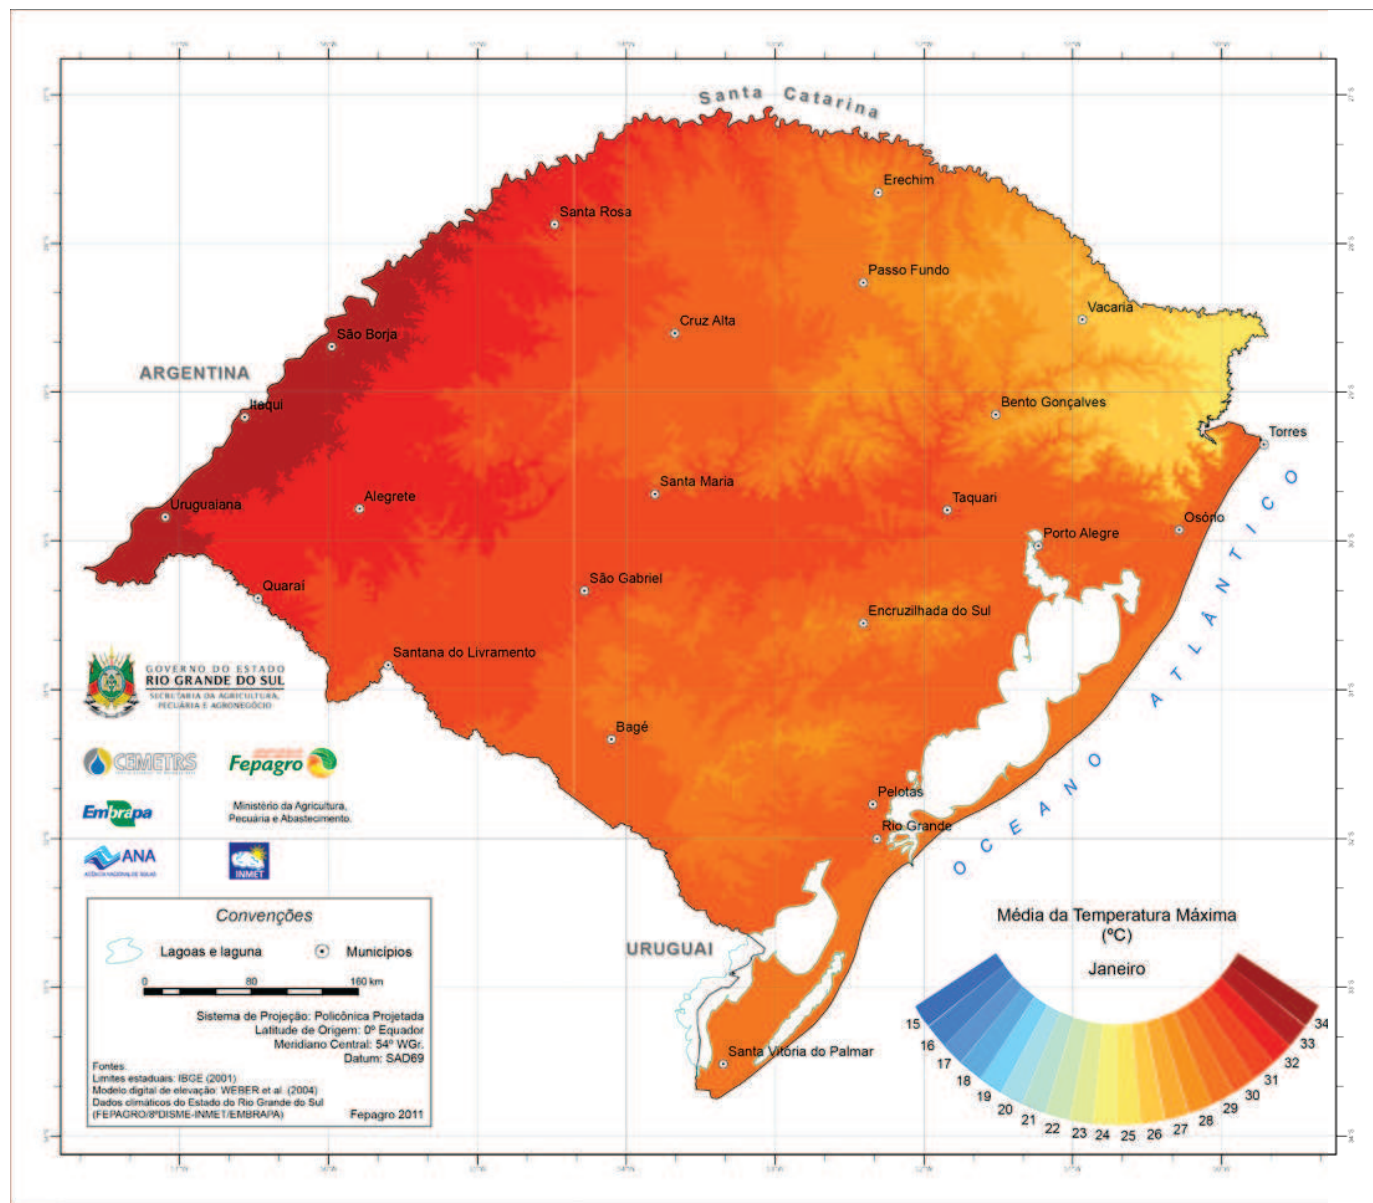

Atlas Climático do Rio Grande do Sul