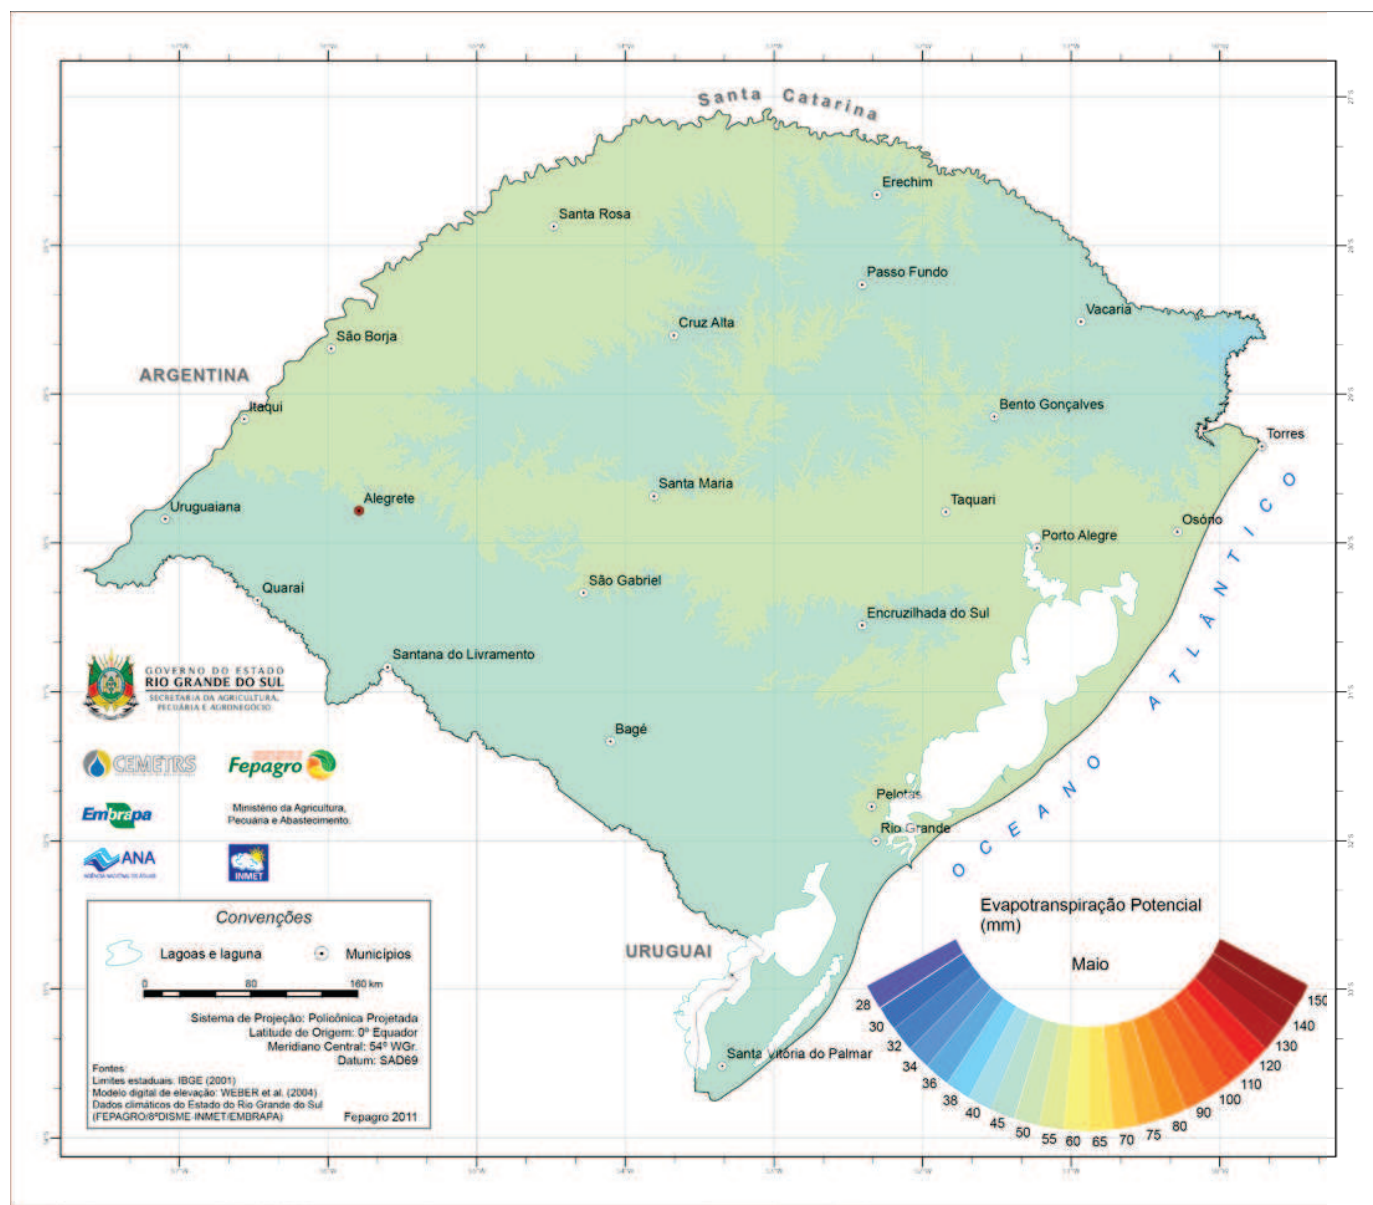

EVAPOTRANSPIRAÇÃO POTENCIAL

EVAPOTRANSPIRAÇÃO POTENCIAL

mm

Estação	Latitude	Longitude	Altitude
Bagé	-31,3333	-54,1000	242
Bento Gonçalves	-29,1500	-51,5167	640
Bom Jesus	-28,6667	-50,4333	1048
Cachoeirinha	-29,9500	-51,0000	73
Cambará do Sul	-29,0500	-50,1333	905
Caxias do Sul	-29,1419	-50,9867	840
Cruz Alta	-28,6031	-53,6728	430
Encruzilhada do Sul	-30,5528	-52,4067	410
Erechim	-27,6572	-52,3050	760
Farroupilha	-29,2022	-51,3350	680
Ibirubá	-28,6500	-53,1167	395
Itaqui	-29,1678	-56,5644	50
Julio de Castilhos	-29,1761	-53,6886	490
Lagoa Vermelha	-28,2167	-51,5000	840
Osório	-30,4833	-51,1500	32
Passo Fundo	-28,2167	-52,4000	684
Porto Alegre	-30,0500	-51,1667	47
Quarai	-30,3850	-56,4756	100
Rio Grande	-32,0017	-52,3158	5
Santa Maria	-29,6817	-53,9097	125
Santa Rosa	-27,8589	-54,4614	330
Santa Vitória do Palmar	-33,5167	-53,3500	24
Santana do Livramento	-30,8333	-55,6000	328
São Borja	-28,6928	-55,9781	90
São Gabriel	-30,3353	-54,2792	120
Soledade	-28,8200	-52,4983	530
Taquari	-29,7911	-51,8436	65
Torres	-29,3500	-49,7167	5
Uruguaiana	-29,8394	-57,0975	80
Veranópolis	-28,8884	-51,5422	705

Atlas Climático do Rio Grande do Sul

Atlas Climático do Rio Grande do Sul

Atlas Climático do Rio Grande do Sul

Atlas Climático do Rio Grande do Sul

Atlas Climático do Rio Grande do Sul

Atlas Climático do Rio Grande do Sul