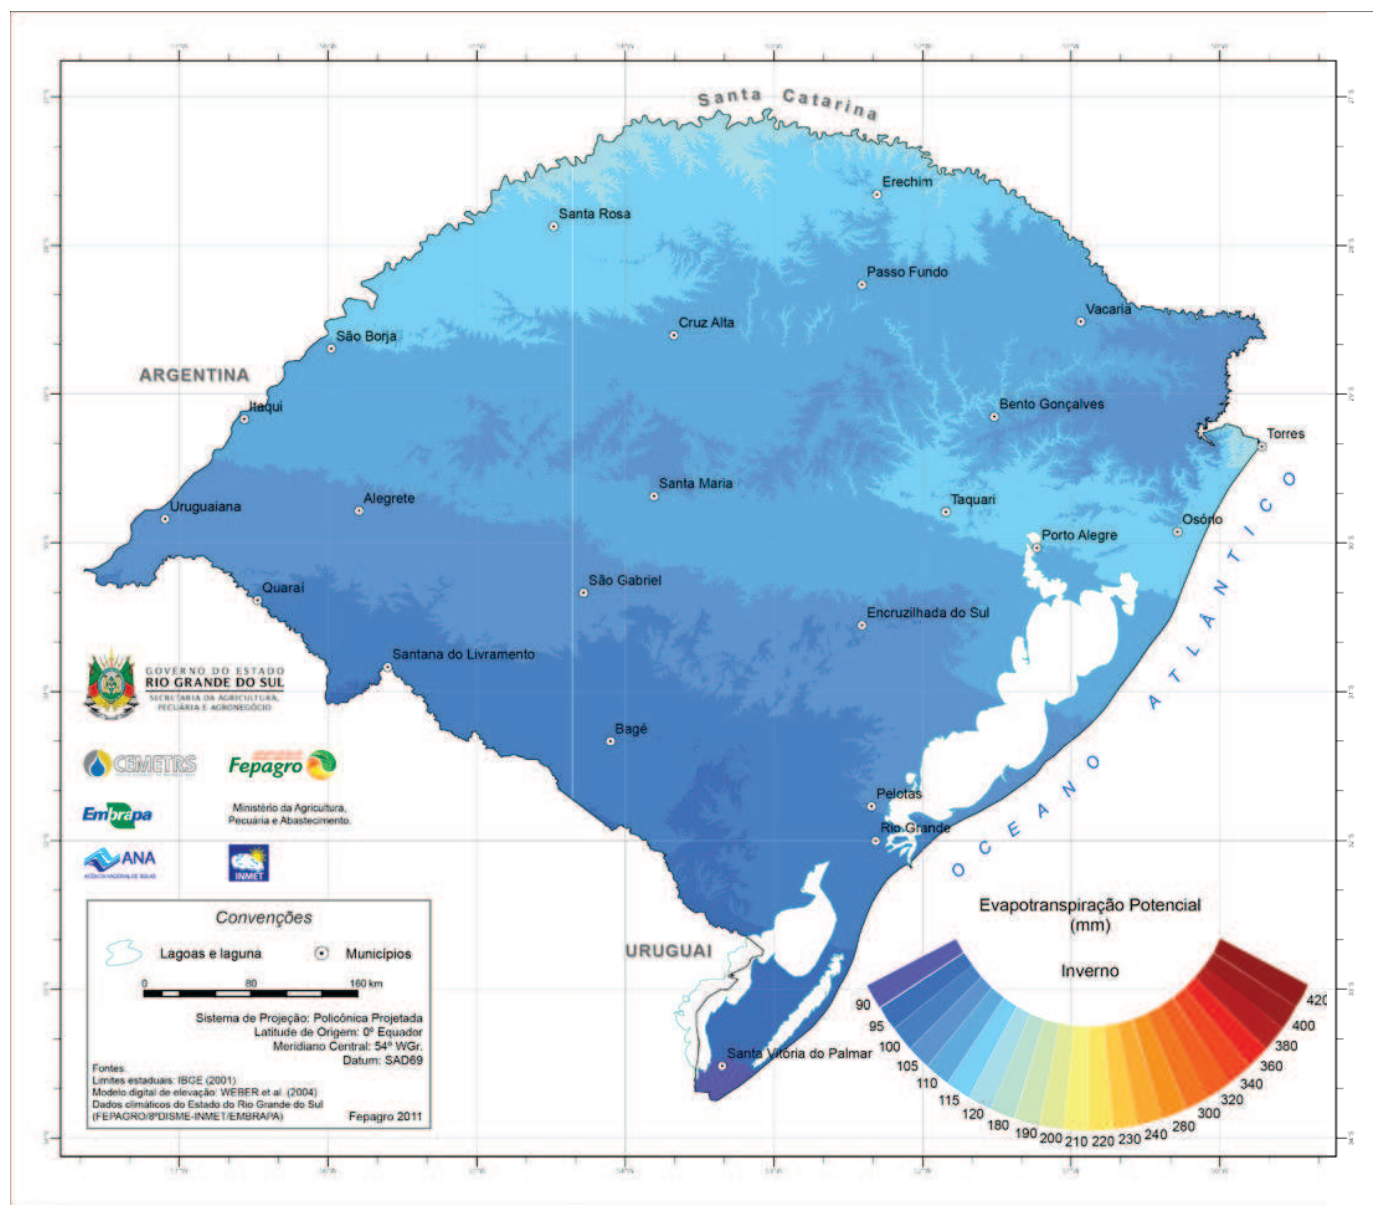

Atlas Climático do Rio Grande do Sul