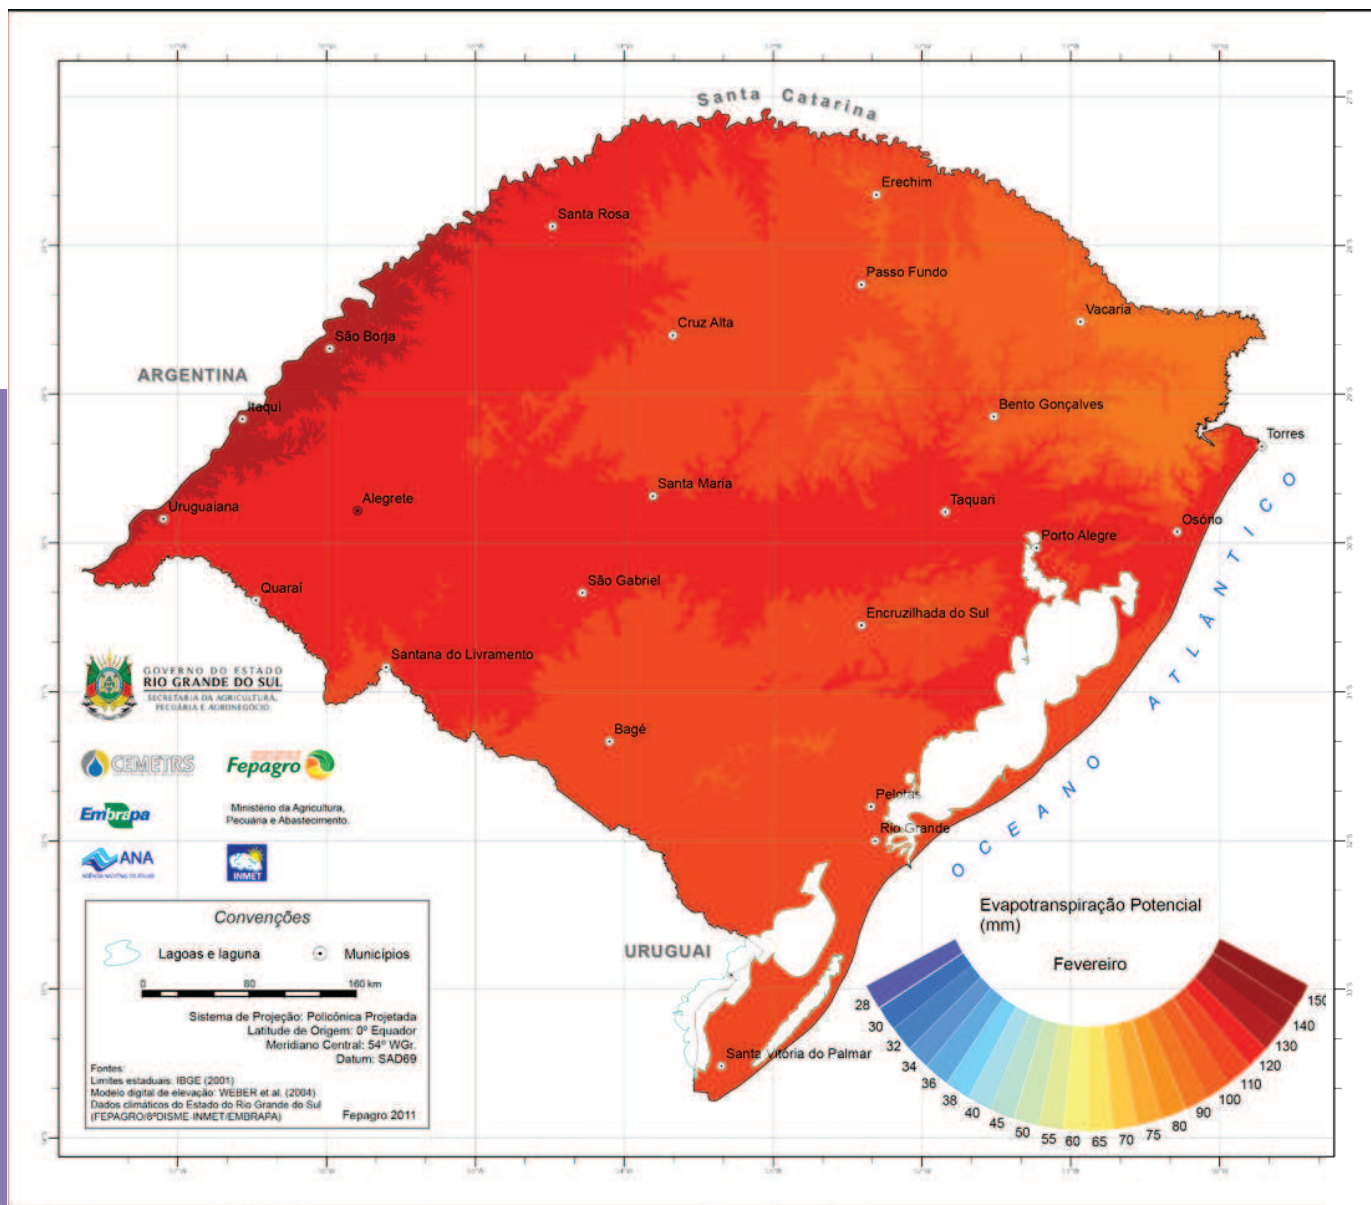

Atlas Climático do Rio Grande do Sul