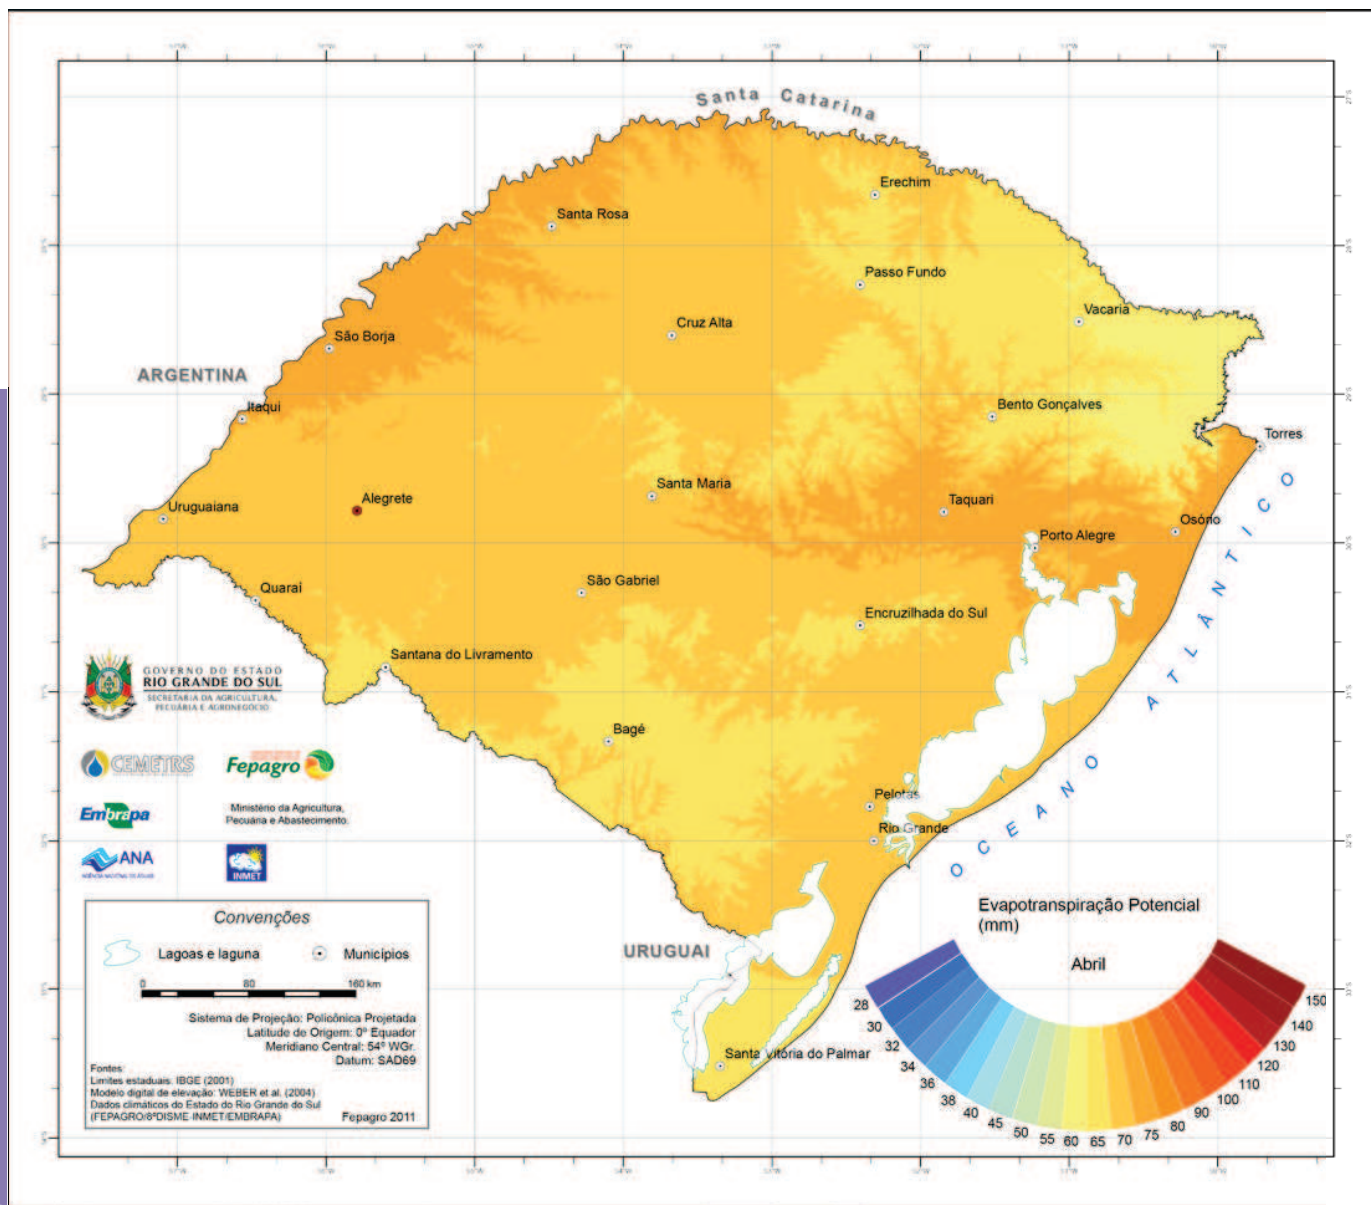

EVAPOTRANSPIRAÇÃO POTENCIAL

EVAPOTRANSPIRAÇÃO POTENCIAL

mm

Estação	Latitude	Longitude	Altitude
Bagé	-31,3333	-54,1000	242
Bento Gonçalves	-29,1500	-51,5167	640
Bom Jesus	-28,6667	-50,4333	1048
Cachoeirinha	-29,9500	-51,0000	73
Cambará do Sul	-29,0500	-50,1333	905
Caxias do Sul	-29,1419	-50,9867	840
Cruz Alta	-28,6031	-53,6728	430
Encruzilhada do Sul	-30,5528	-52,4067	410
Erechim	-27,6572	-52,3050	760
Farroupilha	-29,2022	-51,3350	680
Ibirubá	-28,6500	-53,1167	395
Itaqui	-29,1678	-56,5644	50
Julio de Castilhos	-29,1761	-53,6886	490
Lagoa Vermelha	-28,2167	-51,5000	840
Osório	-30,4833	-51,1500	32
Passo Fundo	-28,2167	-52,4000	684
Porto Alegre	-30,0500	-51,1667	47
Quarai	-30,3850	-56,4756	100
Rio Grande	-32,0017	-52,3158	5
Santa Maria	-29,6817	-53,9097	125
Santa Rosa	-27,8589	-54,4614	330
Santa Vitória do Palmar	-33,5167	-53,3500	24
Santana do Livramento	-30,8333	-55,6000	328
São Borja	-28,6928	-55,9781	90
São Gabriel	-30,3353	-54,2792	120
Soledade	-28,8200	-52,4983	530
Taquari	-29,7911	-51,8436	65
Torres	-29,3500	-49,7167	5
Uruguaiana	-29,8394	-57,0975	80
Veranópolis	-28,8884	-51,5422	705

Atlas Climático do Rio Grande do Sul

Atlas Climático do Rio Grande do Sul

Atlas Climático do Rio Grande do Sul

Atlas Climático do Rio Grande do Sul

Atlas Climático do Rio Grande do Sul

Atlas Climático do Rio Grande do Sul