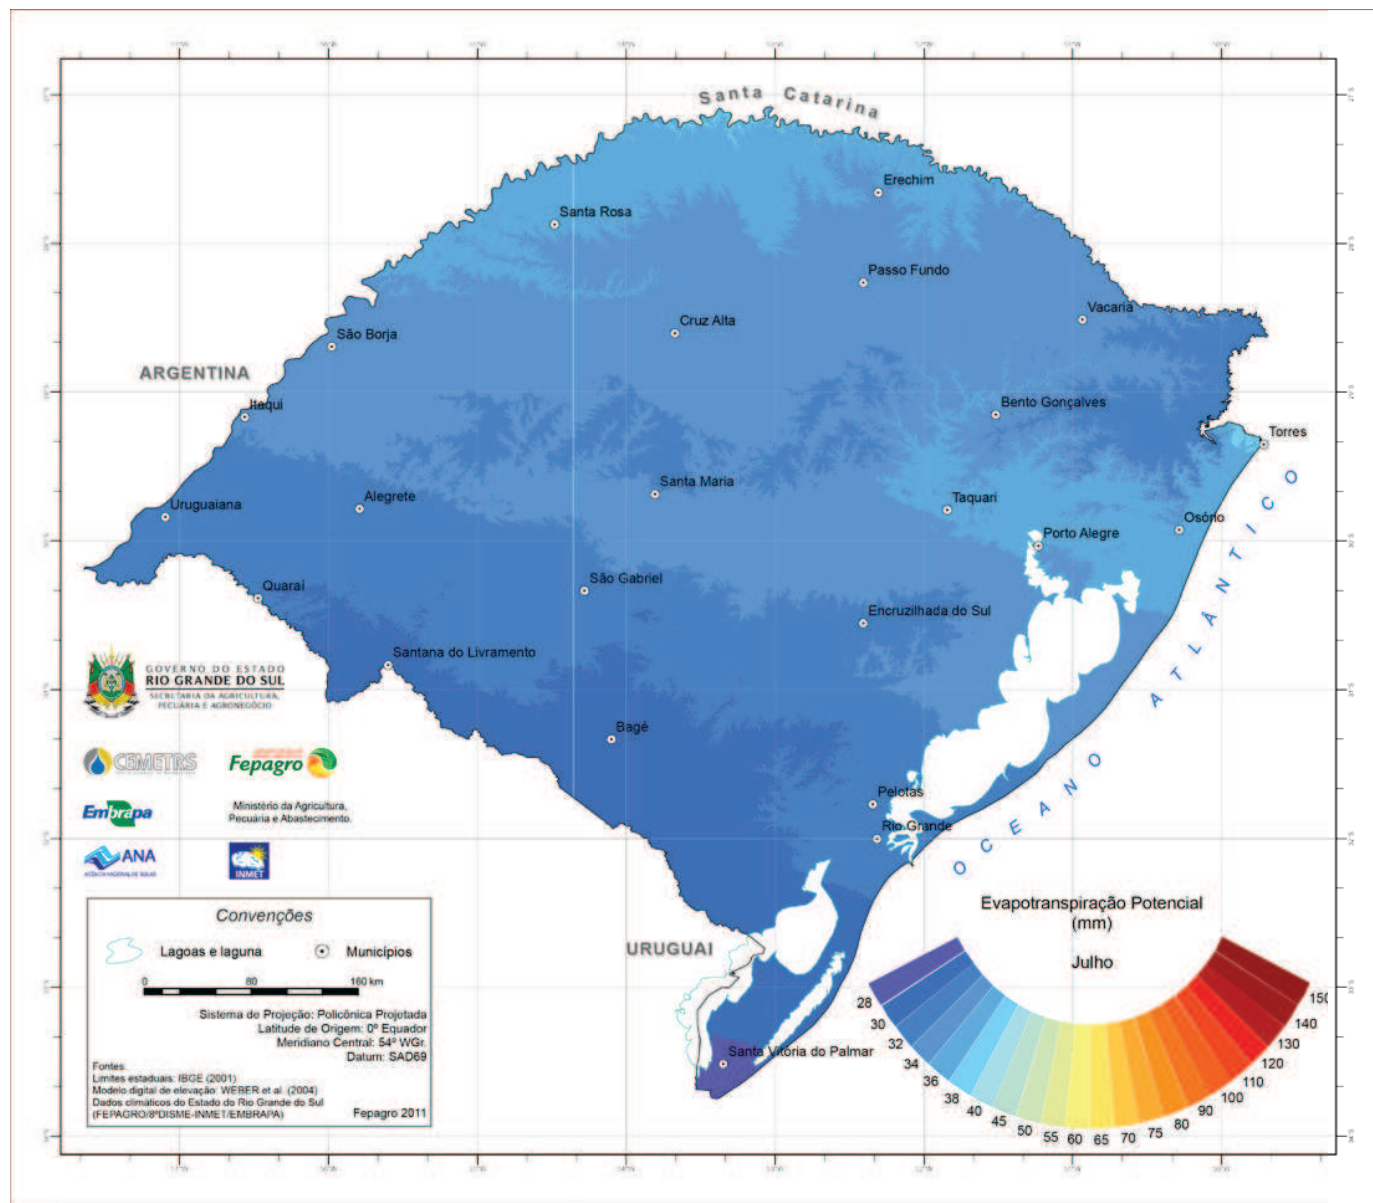

EVAPOTRANSPIRAÇÃO POTENCIAL

EVAPOTRANSPIRAÇÃO POTENCIAL

mm

Estação	Latitude	Longitude	Altitude
Bagé	-31,3333	-54,1000	242
Bento Gonçalves	-29,1500	-51,5167	640
Bom Jesus	-28,6667	-50,4333	1048
Cachoeirinha	-29,9500	-51,0000	73
Cambará do Sul	-29,0500	-50,1333	905
Caxias do Sul	-29,1419	-50,9867	840
Cruz Alta	-28,6031	-53,6728	430
Encruzilhada do Sul	-30,5528	-52,4067	410
Erechim	-27,6572	-52,3050	760
Farroupilha	-29,2022	-51,3350	680
Ibirubá	-28,6500	-53,1167	395
Itaqui	-29,1678	-56,5644	50
Julio de Castilhos	-29,1761	-53,6886	490
Lagoa Vermelha	-28,2167	-51,5000	840
Osório	-30,4833	-51,1500	32
Passo Fundo	-28,2167	-52,4000	684
Porto Alegre	-30,0500	-51,1667	47
Quarai	-30,3850	-56,4756	100
Rio Grande	-32,0017	-52,3158	5
Santa Maria	-29,6817	-53,9097	125
Santa Rosa	-27,8589	-54,4614	330
Santa Vitória do Palmar	-33,5167	-53,3500	24
Santana do Livramento	-30,8333	-55,6000	328
São Borja	-28,6928	-55,9781	90
São Gabriel	-30,3353	-54,2792	120
Soledade	-28,8200	-52,4983	530
Taquari	-29,7911	-51,8436	65
Torres	-29,3500	-49,7167	5
Uruguaiana	-29,8394	-57,0975	80
Veranópolis	-28,8884	-51,5422	705

Atlas Climático do Rio Grande do Sul

Atlas Climático do Rio Grande do Sul

Atlas Climático do Rio Grande do Sul

Atlas Climático do Rio Grande do Sul

Atlas Climático do Rio Grande do Sul

Atlas Climático do Rio Grande do Sul