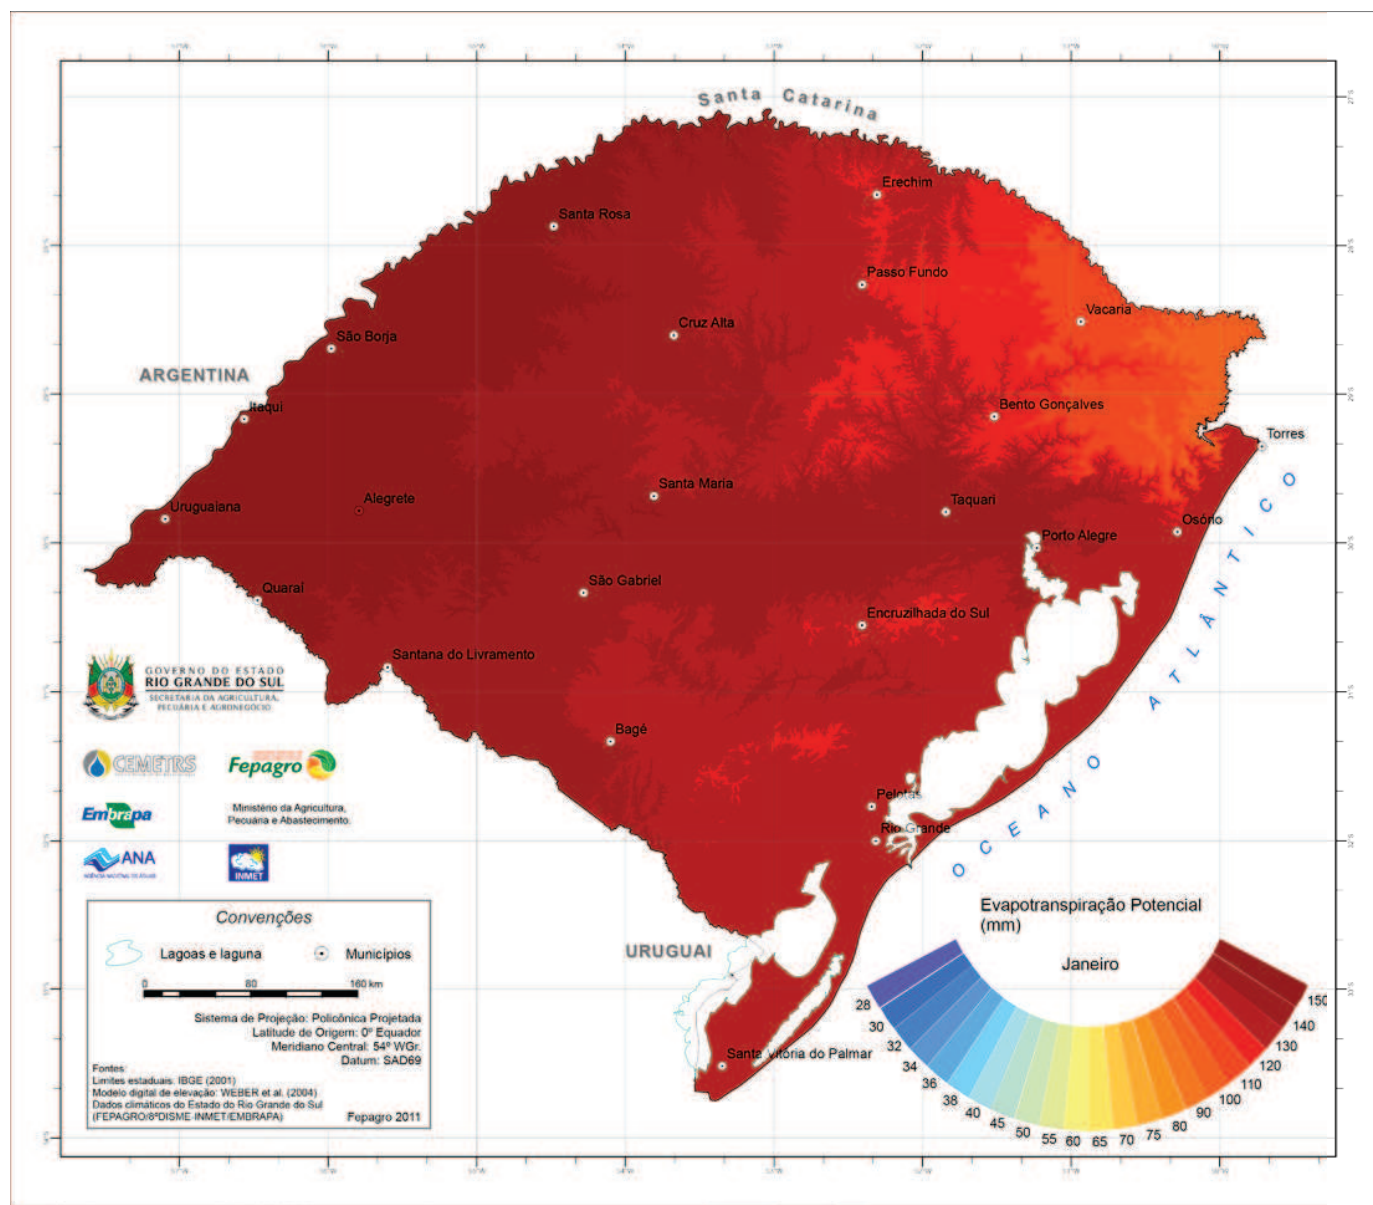

EVAPOTRANSPIRAÇÃO POTENCIAL

EVAPOTRANSPIRAÇÃO POTENCIAL

mm

Estação	Latitude	Longitude	Altitude
Bagé	-31,3333	-54,1000	242
Bento Gonçalves	-29,1500	-51,5167	640
Bom Jesus	-28,6667	-50,4333	1048
Cachoeirinha	-29,9500	-51,0000	73
Cambará do Sul	-29,0500	-50,1333	905
Caxias do Sul	-29,1419	-50,9867	840
Cruz Alta	-28,6031	-53,6728	430
Encruzilhada do Sul	-30,5528	-52,4067	410
Erechim	-27,6572	-52,3050	760
Farroupilha	-29,2022	-51,3350	680
Ibirubá	-28,6500	-53,1167	395
Itaqui	-29,1678	-56,5644	50
Julio de Castilhos	-29,1761	-53,6886	490
Lagoa Vermelha	-28,2167	-51,5000	840
Osório	-30,4833	-51,1500	32
Passo Fundo	-28,2167	-52,4000	684
Porto Alegre	-30,0500	-51,1667	47
Quarai	-30,3850	-56,4756	100
Rio Grande	-32,0017	-52,3158	5
Santa Maria	-29,6817	-53,9097	125
Santa Rosa	-27,8589	-54,4614	330
Santa Vitória do Palmar	-33,5167	-53,3500	24
Santana do Livramento	-30,8333	-55,6000	328
São Borja	-28,6928	-55,9781	90
São Gabriel	-30,3353	-54,2792	120
Soledade	-28,8200	-52,4983	530
Taquari	-29,7911	-51,8436	65
Torres	-29,3500	-49,7167	5
Uruguaiana	-29,8394	-57,0975	80
Veranópolis	-28,8884	-51,5422	705

Atlas Climático do Rio Grande do Sul

Atlas Climático do Rio Grande do Sul

Atlas Climático do Rio Grande do Sul

Atlas Climático do Rio Grande do Sul

Atlas Climático do Rio Grande do Sul

Atlas Climático do Rio Grande do Sul