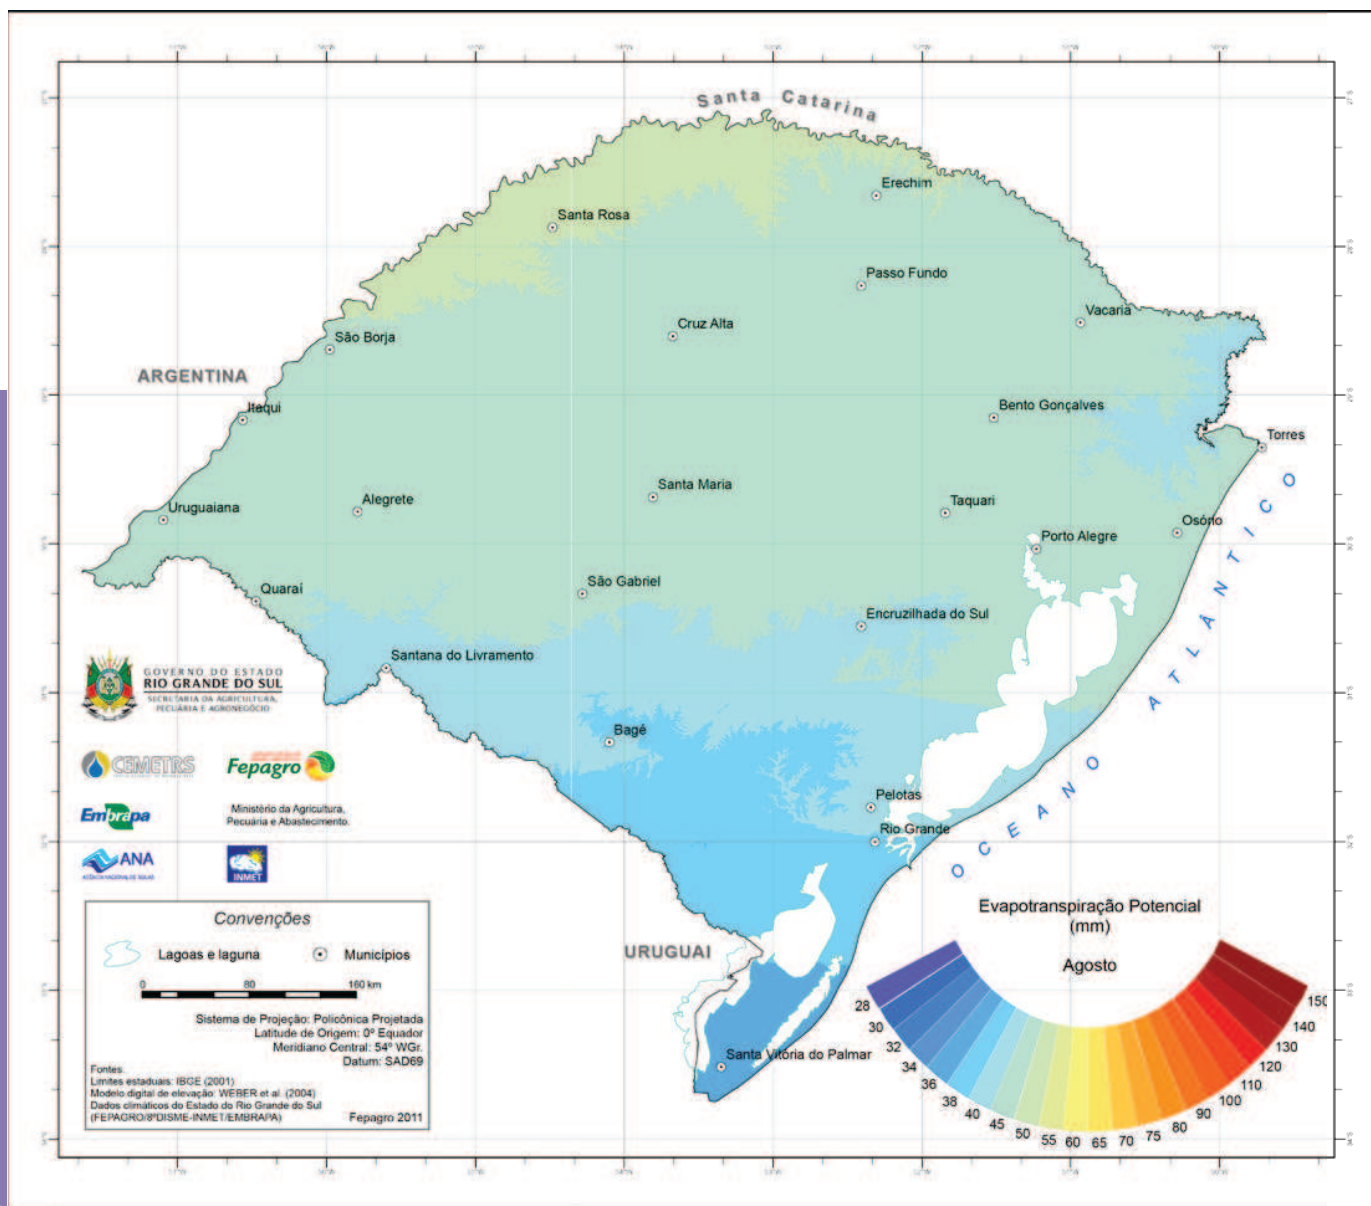

EVAPOTRANSPIRAÇÃO POTENCIAL

EVAPOTRANSPIRAÇÃO POTENCIAL

mm

Estação	Latitude	Longitude	Altitude
Bagé	-31,3333	-54,1000	242
Bento Gonçalves	-29,1500	-51,5167	640
Bom Jesus	-28,6667	-50,4333	1048
Cachoeirinha	-29,9500	-51,0000	73
Cambará do Sul	-29,0500	-50,1333	905
Caxias do Sul	-29,1419	-50,9867	840
Cruz Alta	-28,6031	-53,6728	430
Encruzilhada do Sul	-30,5528	-52,4067	410
Erechim	-27,6572	-52,3050	760
Farroupilha	-29,2022	-51,3350	680
Ibirubá	-28,6500	-53,1167	395
Itaqui	-29,1678	-56,5644	50
Julio de Castilhos	-29,1761	-53,6886	490
Lagoa Vermelha	-28,2167	-51,5000	840
Osório	-30,4833	-51,1500	32
Passo Fundo	-28,2167	-52,4000	684
Porto Alegre	-30,0500	-51,1667	47
Quarai	-30,3850	-56,4756	100
Rio Grande	-32,0017	-52,3158	5
Santa Maria	-29,6817	-53,9097	125
Santa Rosa	-27,8589	-54,4614	330
Santa Vitória do Palmar	-33,5167	-53,3500	24
Santana do Livramento	-30,8333	-55,6000	328
São Borja	-28,6928	-55,9781	90
São Gabriel	-30,3353	-54,2792	120
Soledade	-28,8200	-52,4983	530
Taquari	-29,7911	-51,8436	65
Torres	-29,3500	-49,7167	5
Uruguaiana	-29,8394	-57,0975	80
Veranópolis	-28,8884	-51,5422	705

Atlas Climático do Rio Grande do Sul

Atlas Climático do Rio Grande do Sul

Atlas Climático do Rio Grande do Sul

Atlas Climático do Rio Grande do Sul

Atlas Climático do Rio Grande do Sul

Atlas Climático do Rio Grande do Sul