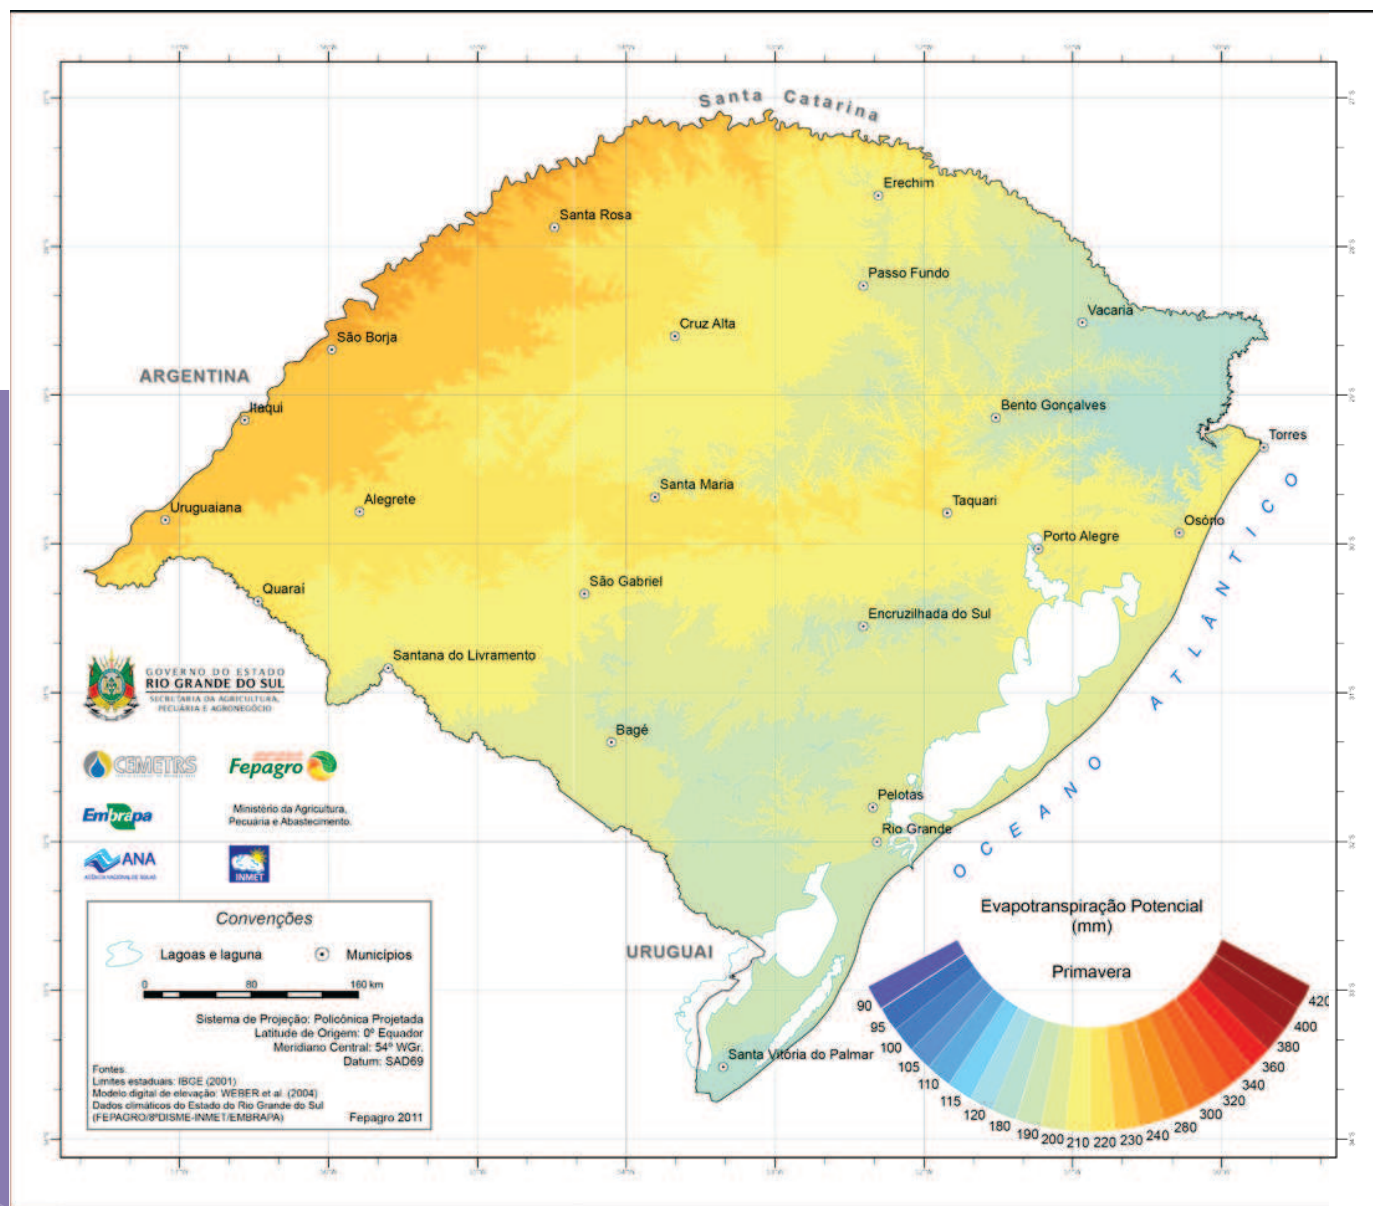

EVAPOTRANSPIRAÇÃO POTENCIAL

EVAPOTRANSPIRAÇÃO POTENCIAL

mm

Estação	Latitude	Longitude	Altitude
Bagé	-31,3333	-54,1000	242
Bento Gonçalves	-29,1500	-51,5167	640
Bom Jesus	-28,6667	-50,4333	1048
Cachoeirinha	-29,9500	-51,0000	73
Cambará do Sul	-29,0500	-50,1333	905
Caxias do Sul	-29,1419	-50,9867	840
Cruz Alta	-28,6031	-53,6728	430
Encruzilhada do Sul	-30,5528	-52,4067	410
Erechim	-27,6572	-52,3050	760
Farroupilha	-29,2022	-51,3350	680
Ibirubá	-28,6500	-53,1167	395
Itaqui	-29,1678	-56,5644	50
Julio de Castilhos	-29,1761	-53,6886	490
Lagoa Vermelha	-28,2167	-51,5000	840
Osório	-30,4833	-51,1500	32
Passo Fundo	-28,2167	-52,4000	684
Porto Alegre	-30,0500	-51,1667	47
Quarai	-30,3850	-56,4756	100
Rio Grande	-32,0017	-52,3158	5
Santa Maria	-29,6817	-53,9097	125
Santa Rosa	-27,8589	-54,4614	330
Santa Vitória do Palmar	-33,5167	-53,3500	24
Santana do Livramento	-30,8333	-55,6000	328
São Borja	-28,6928	-55,9781	90
São Gabriel	-30,3353	-54,2792	120
Soledade	-28,8200	-52,4983	530
Taquari	-29,7911	-51,8436	65
Torres	-29,3500	-49,7167	5
Uruguaiana	-29,8394	-57,0975	80
Veranópolis	-28,8884	-51,5422	705

Atlas Climático do Rio Grande do Sul

Atlas Climático do Rio Grande do Sul

Atlas Climático do Rio Grande do Sul

Atlas Climático do Rio Grande do Sul

Atlas Climático do Rio Grande do Sul

Atlas Climático do Rio Grande do Sul

Atlas Climático do Rio Grande do Sul

Atlas Climático do Rio Grande do Sul

Atlas Climático do Rio Grande do Sul

Atlas Climático do Rio Grande do Sul

Atlas Climático do Rio Grande do Sul