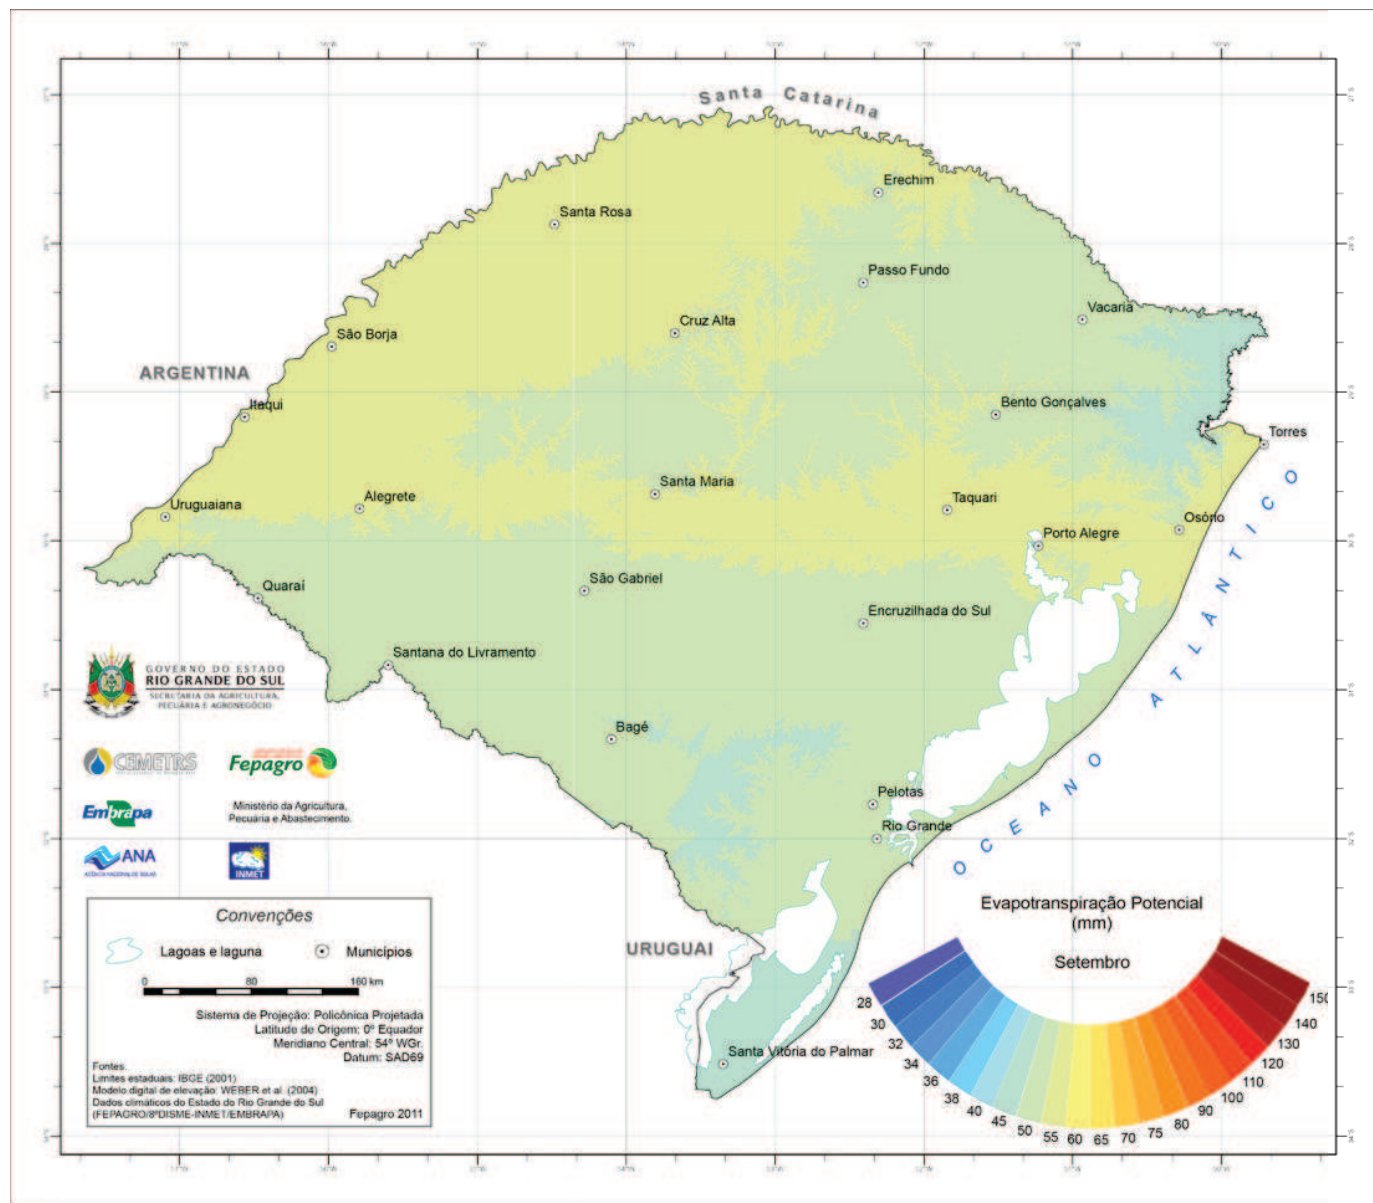

EVAPOTRANSPIRAÇÃO POTENCIAL

EVAPOTRANSPIRAÇÃO POTENCIAL

mm

Estação	Latitude	Longitude	Altitude
Bagé	-31,3333	-54,1000	242
Bento Gonçalves	-29,1500	-51,5167	640
Bom Jesus	-28,6667	-50,4333	1048
Cachoeirinha	-29,9500	-51,0000	73
Cambará do Sul	-29,0500	-50,1333	905
Caxias do Sul	-29,1419	-50,9867	840
Cruz Alta	-28,6031	-53,6728	430
Encruzilhada do Sul	-30,5528	-52,4067	410
Erechim	-27,6572	-52,3050	760
Farroupilha	-29,2022	-51,3350	680
Ibirubá	-28,6500	-53,1167	395
Itaqui	-29,1678	-56,5644	50
Julio de Castilhos	-29,1761	-53,6886	490
Lagoa Vermelha	-28,2167	-51,5000	840
Osório	-30,4833	-51,1500	32
Passo Fundo	-28,2167	-52,4000	684
Porto Alegre	-30,0500	-51,1667	47
Quarai	-30,3850	-56,4756	100
Rio Grande	-32,0017	-52,3158	5
Santa Maria	-29,6817	-53,9097	125
Santa Rosa	-27,8589	-54,4614	330
Santa Vitória do Palmar	-33,5167	-53,3500	24
Santana do Livramento	-30,8333	-55,6000	328
São Borja	-28,6928	-55,9781	90
São Gabriel	-30,3353	-54,2792	120
Soledade	-28,8200	-52,4983	530
Taquari	-29,7911	-51,8436	65
Torres	-29,3500	-49,7167	5
Uruguaiana	-29,8394	-57,0975	80
Veranópolis	-28,8884	-51,5422	705

Atlas Climático do Rio Grande do Sul

Atlas Climático do Rio Grande do Sul

Atlas Climático do Rio Grande do Sul

Atlas Climático do Rio Grande do Sul

Atlas Climático do Rio Grande do Sul

Atlas Climático do Rio Grande do Sul