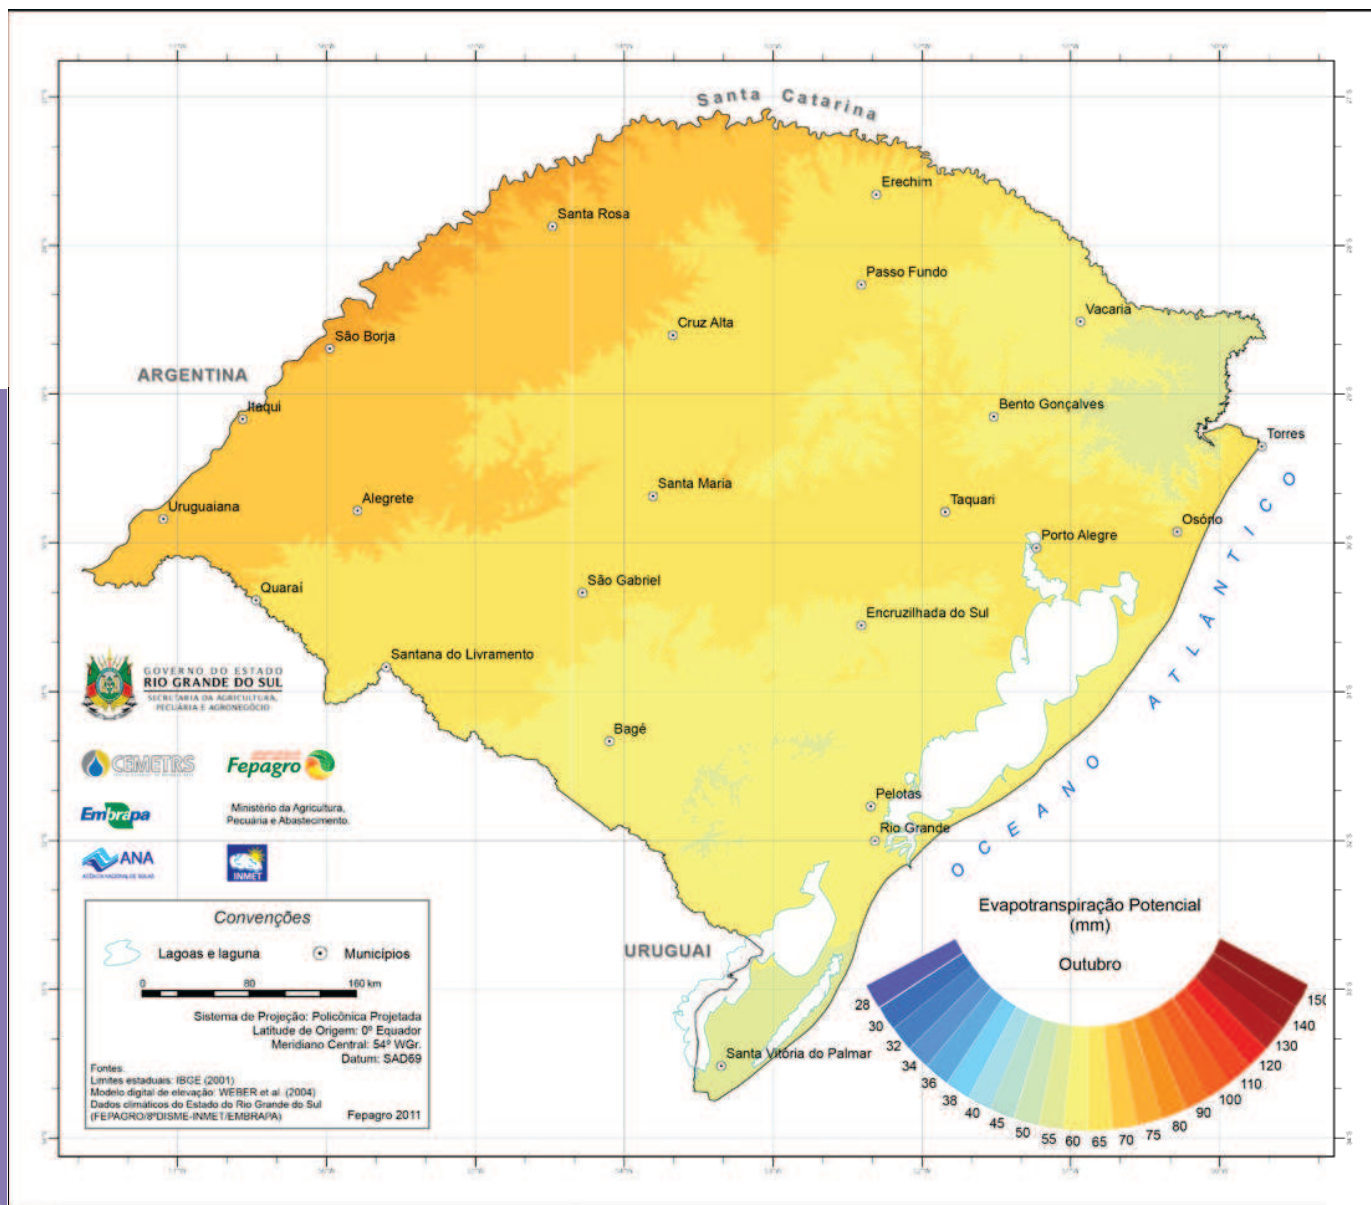

EVAPOTRANSPIRAÇÃO POTENCIAL

EVAPOTRANSPIRAÇÃO POTENCIAL

mm

Estação	Latitude	Longitude	Altitude
Bagé	-31,3333	-54,1000	242
Bento Gonçalves	-29,1500	-51,5167	640
Bom Jesus	-28,6667	-50,4333	1048
Cachoeirinha	-29,9500	-51,0000	73
Cambará do Sul	-29,0500	-50,1333	905
Caxias do Sul	-29,1419	-50,9867	840
Cruz Alta	-28,6031	-53,6728	430
Encruzilhada do Sul	-30,5528	-52,4067	410
Erechim	-27,6572	-52,3050	760
Farroupilha	-29,2022	-51,3350	680
Ibirubá	-28,6500	-53,1167	395
Itaqui	-29,1678	-56,5644	50
Julio de Castilhos	-29,1761	-53,6886	490
Lagoa Vermelha	-28,2167	-51,5000	840
Osório	-30,4833	-51,1500	32
Passo Fundo	-28,2167	-52,4000	684
Porto Alegre	-30,0500	-51,1667	47
Quarai	-30,3850	-56,4756	100
Rio Grande	-32,0017	-52,3158	5
Santa Maria	-29,6817	-53,9097	125
Santa Rosa	-27,8589	-54,4614	330
Santa Vitória do Palmar	-33,5167	-53,3500	24
Santana do Livramento	-30,8333	-55,6000	328
São Borja	-28,6928	-55,9781	90
São Gabriel	-30,3353	-54,2792	120
Soledade	-28,8200	-52,4983	530
Taquari	-29,7911	-51,8436	65
Torres	-29,3500	-49,7167	5
Uruguaiana	-29,8394	-57,0975	80
Veranópolis	-28,8884	-51,5422	705

Atlas Climático do Rio Grande do Sul

Atlas Climático do Rio Grande do Sul

Atlas Climático do Rio Grande do Sul

Atlas Climático do Rio Grande do Sul

Atlas Climático do Rio Grande do Sul

Atlas Climático do Rio Grande do Sul