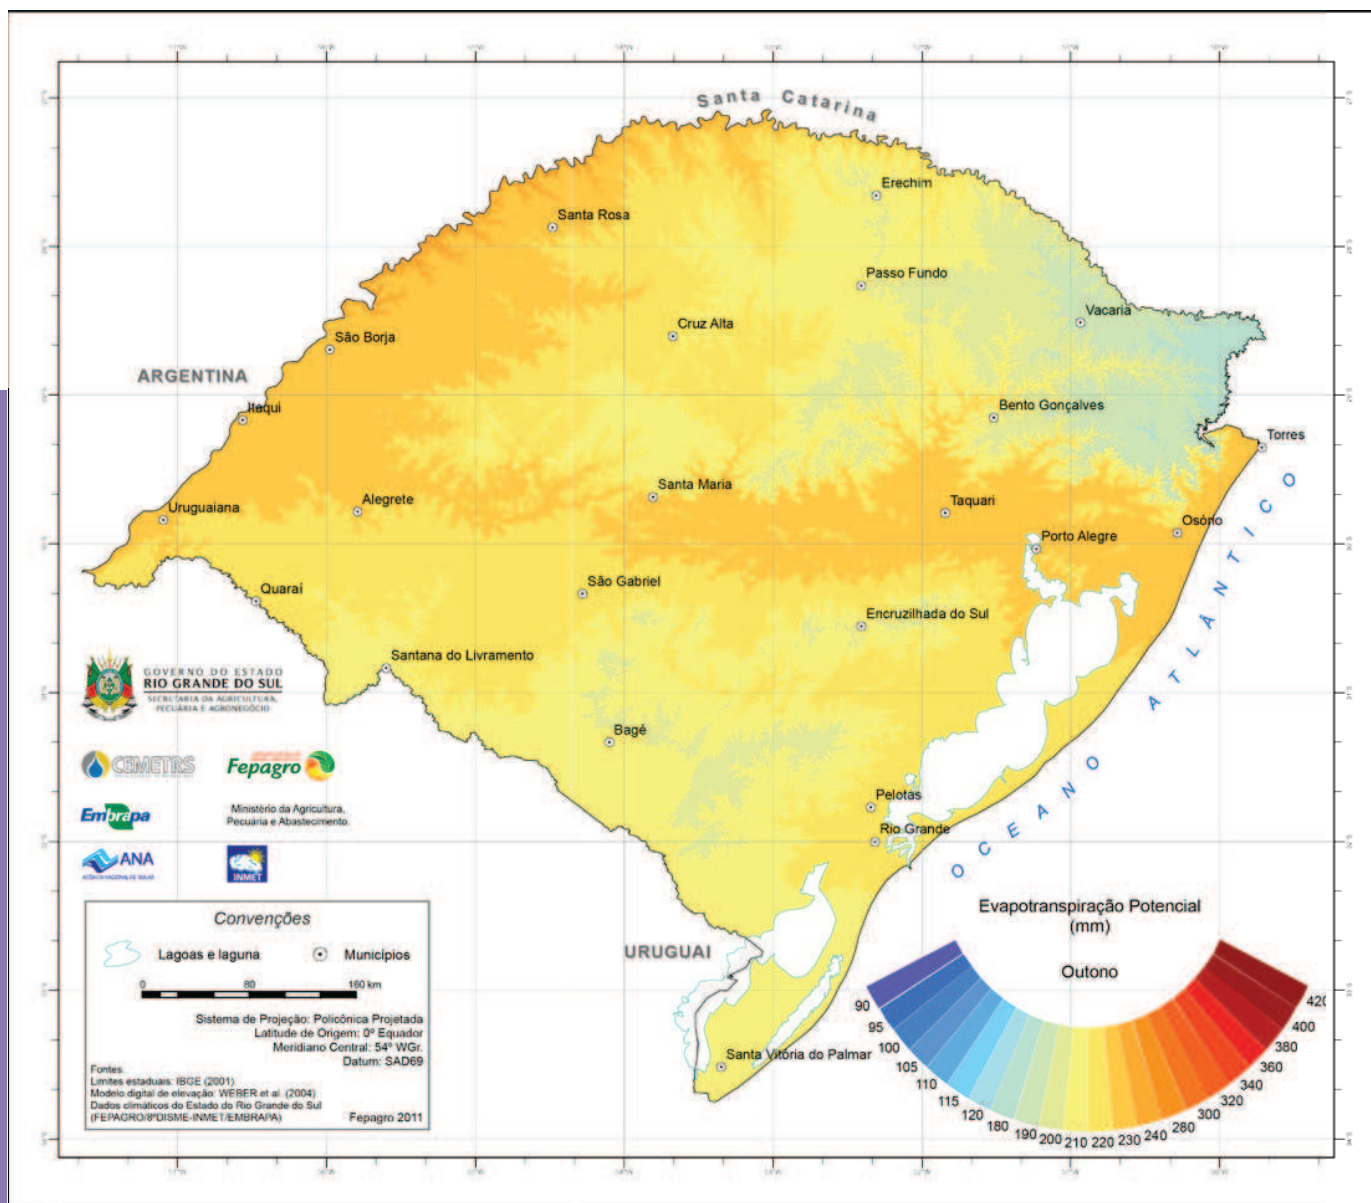

EVAPOTRANSPIRAÇÃO POTENCIAL

EVAPOTRANSPIRAÇÃO POTENCIAL

mm

Estação	Latitude	Longitude	Altitude
Bagé	-31,3333	-54,1000	242
Bento Gonçalves	-29,1500	-51,5167	640
Bom Jesus	-28,6667	-50,4333	1048
Cachoeirinha	-29,9500	-51,0000	73
Cambará do Sul	-29,0500	-50,1333	905
Caxias do Sul	-29,1419	-50,9867	840
Cruz Alta	-28,6031	-53,6728	430
Encruzilhada do Sul	-30,5528	-52,4067	410
Erechim	-27,6572	-52,3050	760
Farroupilha	-29,2022	-51,3350	680
Ibirubá	-28,6500	-53,1167	395
Itaqui	-29,1678	-56,5644	50
Julio de Castilhos	-29,1761	-53,6886	490
Lagoa Vermelha	-28,2167	-51,5000	840
Osório	-30,4833	-51,1500	32
Passo Fundo	-28,2167	-52,4000	684
Porto Alegre	-30,0500	-51,1667	47
Quarai	-30,3850	-56,4756	100
Rio Grande	-32,0017	-52,3158	5
Santa Maria	-29,6817	-53,9097	125
Santa Rosa	-27,8589	-54,4614	330
Santa Vitória do Palmar	-33,5167	-53,3500	24
Santana do Livramento	-30,8333	-55,6000	328
São Borja	-28,6928	-55,9781	90
São Gabriel	-30,3353	-54,2792	120
Soledade	-28,8200	-52,4983	530
Taquari	-29,7911	-51,8436	65
Torres	-29,3500	-49,7167	5
Uruguaiana	-29,8394	-57,0975	80
Veranópolis	-28,8884	-51,5422	705

Atlas Climático do Rio Grande do Sul

Atlas Climático do Rio Grande do Sul

Atlas Climático do Rio Grande do Sul

Atlas Climático do Rio Grande do Sul

Atlas Climático do Rio Grande do Sul

Atlas Climático do Rio Grande do Sul

Atlas Climático do Rio Grande do Sul

Atlas Climático do Rio Grande do Sul

Atlas Climático do Rio Grande do Sul

Atlas Climático do Rio Grande do Sul

Atlas Climático do Rio Grande do Sul