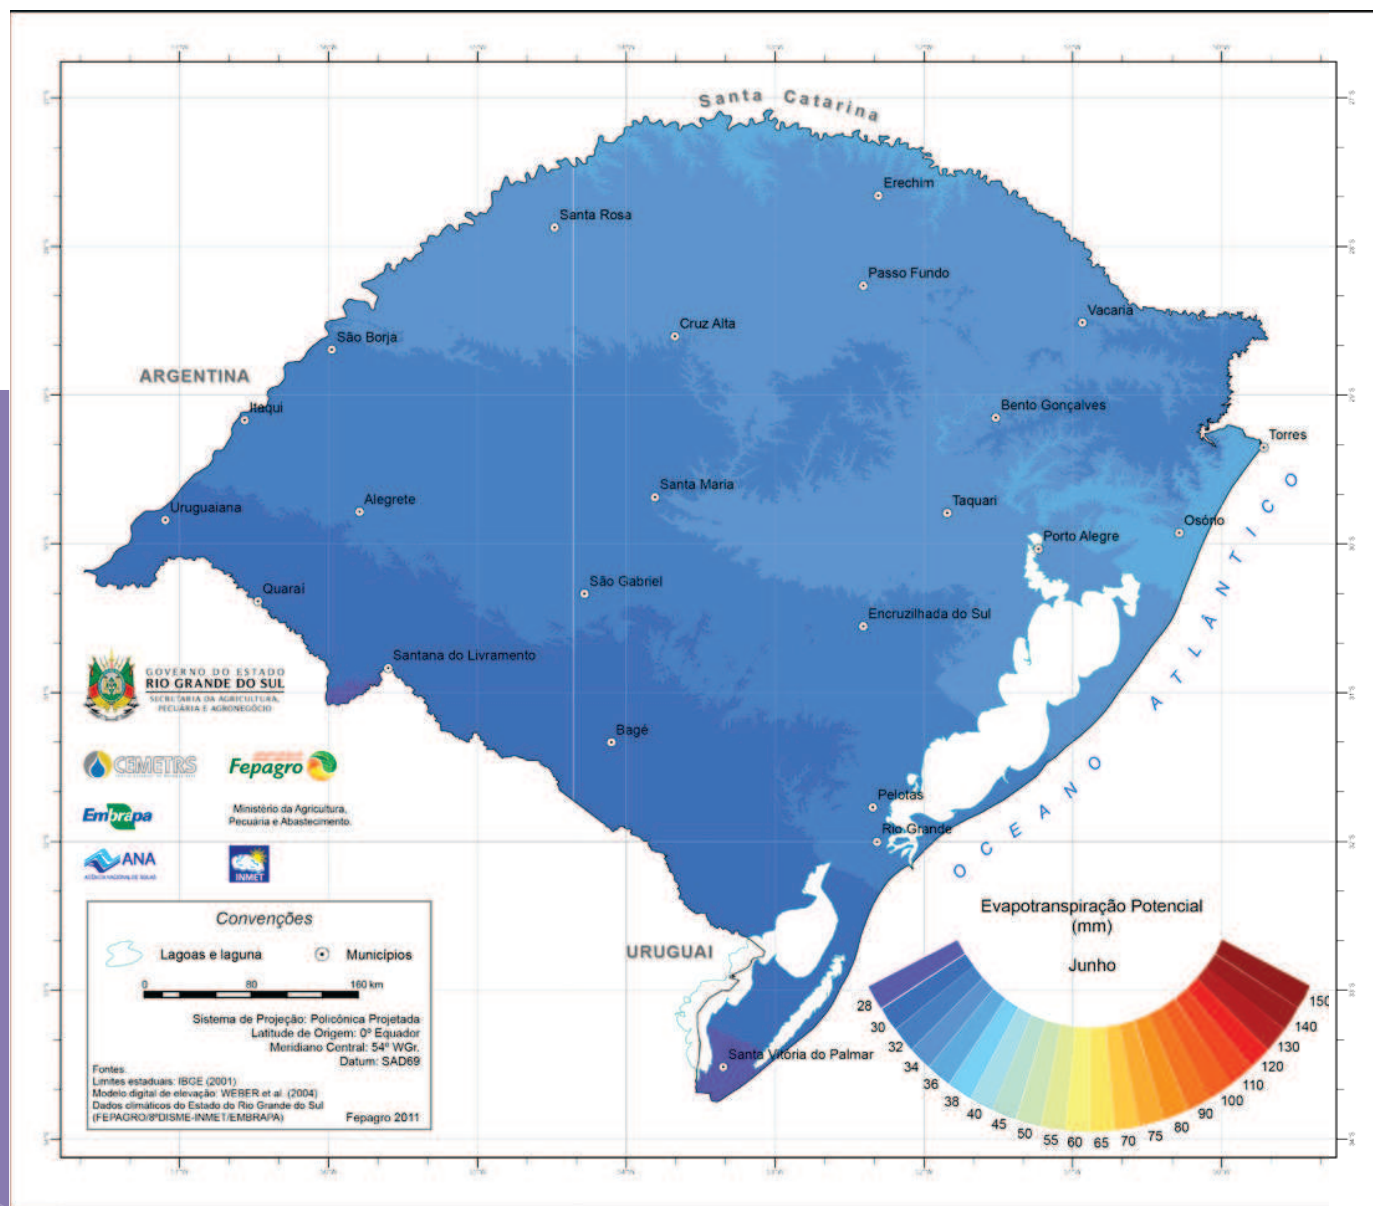

EVAPOTRANSPIRAÇÃO POTENCIAL

EVAPOTRANSPIRAÇÃO POTENCIAL

mm

Estação	Latitude	Longitude	Altitude
Bagé	-31,3333	-54,1000	242
Bento Gonçalves	-29,1500	-51,5167	640
Bom Jesus	-28,6667	-50,4333	1048
Cachoeirinha	-29,9500	-51,0000	73
Cambará do Sul	-29,0500	-50,1333	905
Caxias do Sul	-29,1419	-50,9867	840
Cruz Alta	-28,6031	-53,6728	430
Encruzilhada do Sul	-30,5528	-52,4067	410
Erechim	-27,6572	-52,3050	760
Farroupilha	-29,2022	-51,3350	680
Ibirubá	-28,6500	-53,1167	395
Itaqui	-29,1678	-56,5644	50
Julio de Castilhos	-29,1761	-53,6886	490
Lagoa Vermelha	-28,2167	-51,5000	840
Osório	-30,4833	-51,1500	32
Passo Fundo	-28,2167	-52,4000	684
Porto Alegre	-30,0500	-51,1667	47
Quarai	-30,3850	-56,4756	100
Rio Grande	-32,0017	-52,3158	5
Santa Maria	-29,6817	-53,9097	125
Santa Rosa	-27,8589	-54,4614	330
Santa Vitória do Palmar	-33,5167	-53,3500	24
Santana do Livramento	-30,8333	-55,6000	328
São Borja	-28,6928	-55,9781	90
São Gabriel	-30,3353	-54,2792	120
Soledade	-28,8200	-52,4983	530
Taquari	-29,7911	-51,8436	65
Torres	-29,3500	-49,7167	5
Uruguaiana	-29,8394	-57,0975	80
Veranópolis	-28,8884	-51,5422	705

Atlas Climático do Rio Grande do Sul

Atlas Climático do Rio Grande do Sul

Atlas Climático do Rio Grande do Sul

Atlas Climático do Rio Grande do Sul

Atlas Climático do Rio Grande do Sul

Atlas Climático do Rio Grande do Sul