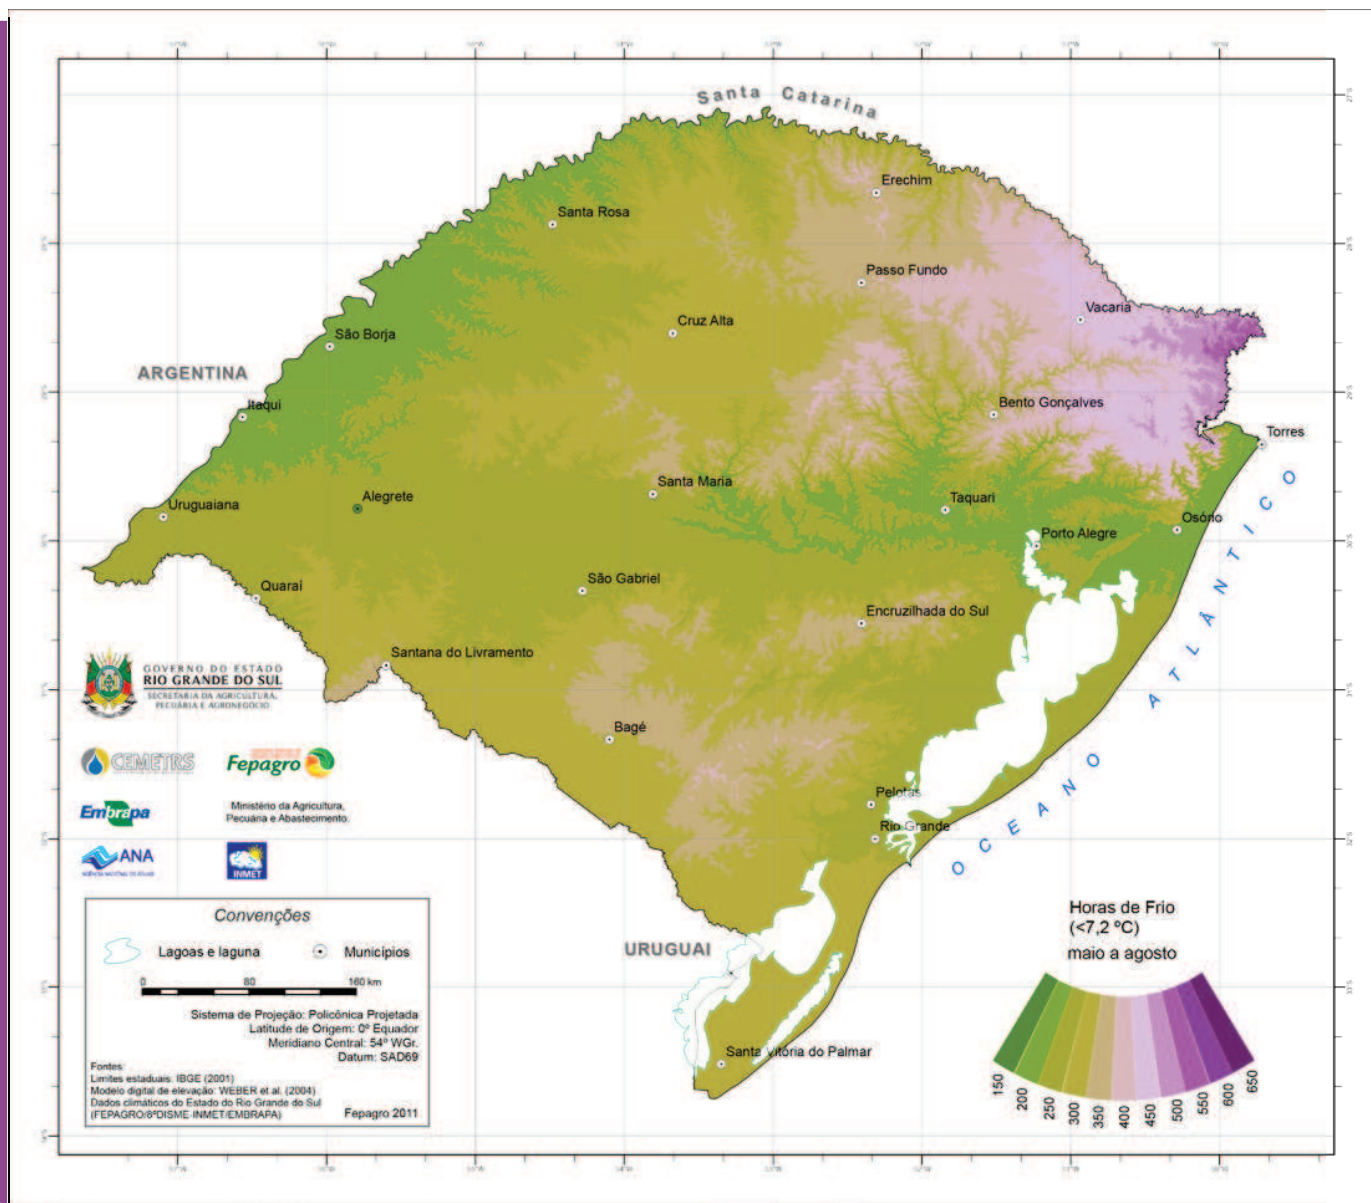

HORAS DE FRIO

Atlas Climático do Rio Grande do Sul

Atlas Climático do Rio Grande do Sul

Rua Gonçalves Dias, 570 – Menino Deus

90130-060 | Porto Alegre | RS

51 3288-8079 | Fax 51 3233-7607

www.fepagro.rs.gov.br | cemetrs@fepagro.rs.gov.br