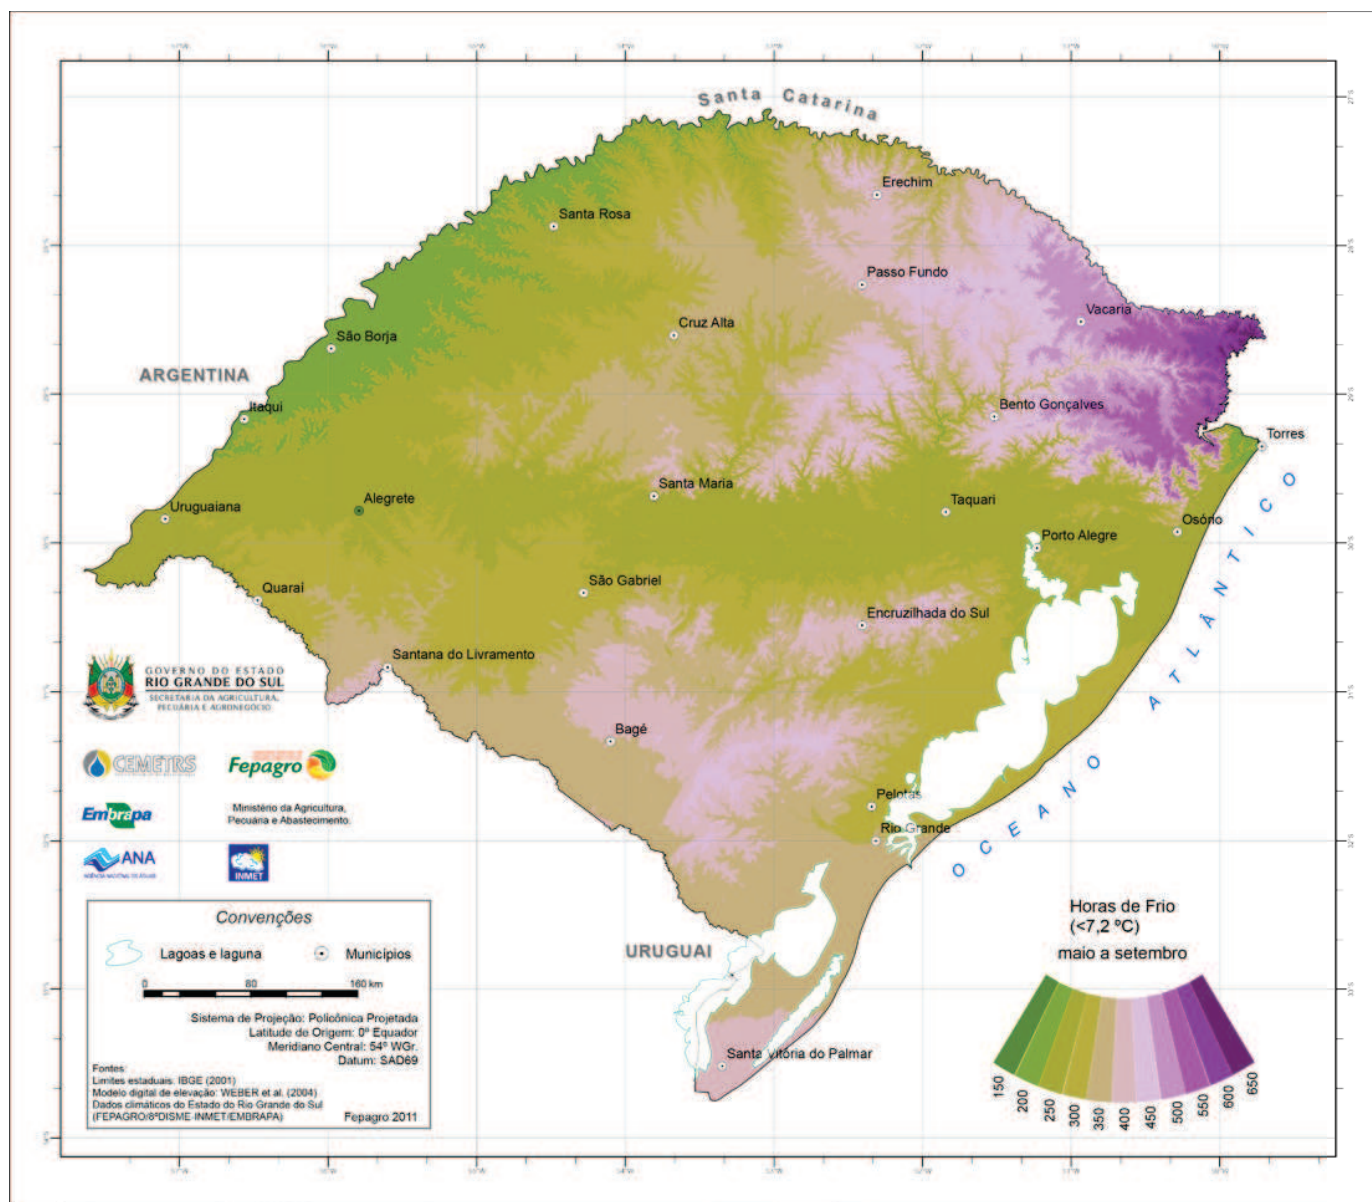

HORAS DE FRIO

Atlas Climático do Rio Grande do Sul

Atlas Climático do Rio Grande do Sul

Rua Gonçalves Dias, 570 – Menino Deus

90130-060 | Porto Alegre | RS

51 3288-8079 | Fax 51 3233-7607

www.fepagro.rs.gov.br | cemetrs@fepagro.rs.gov.br